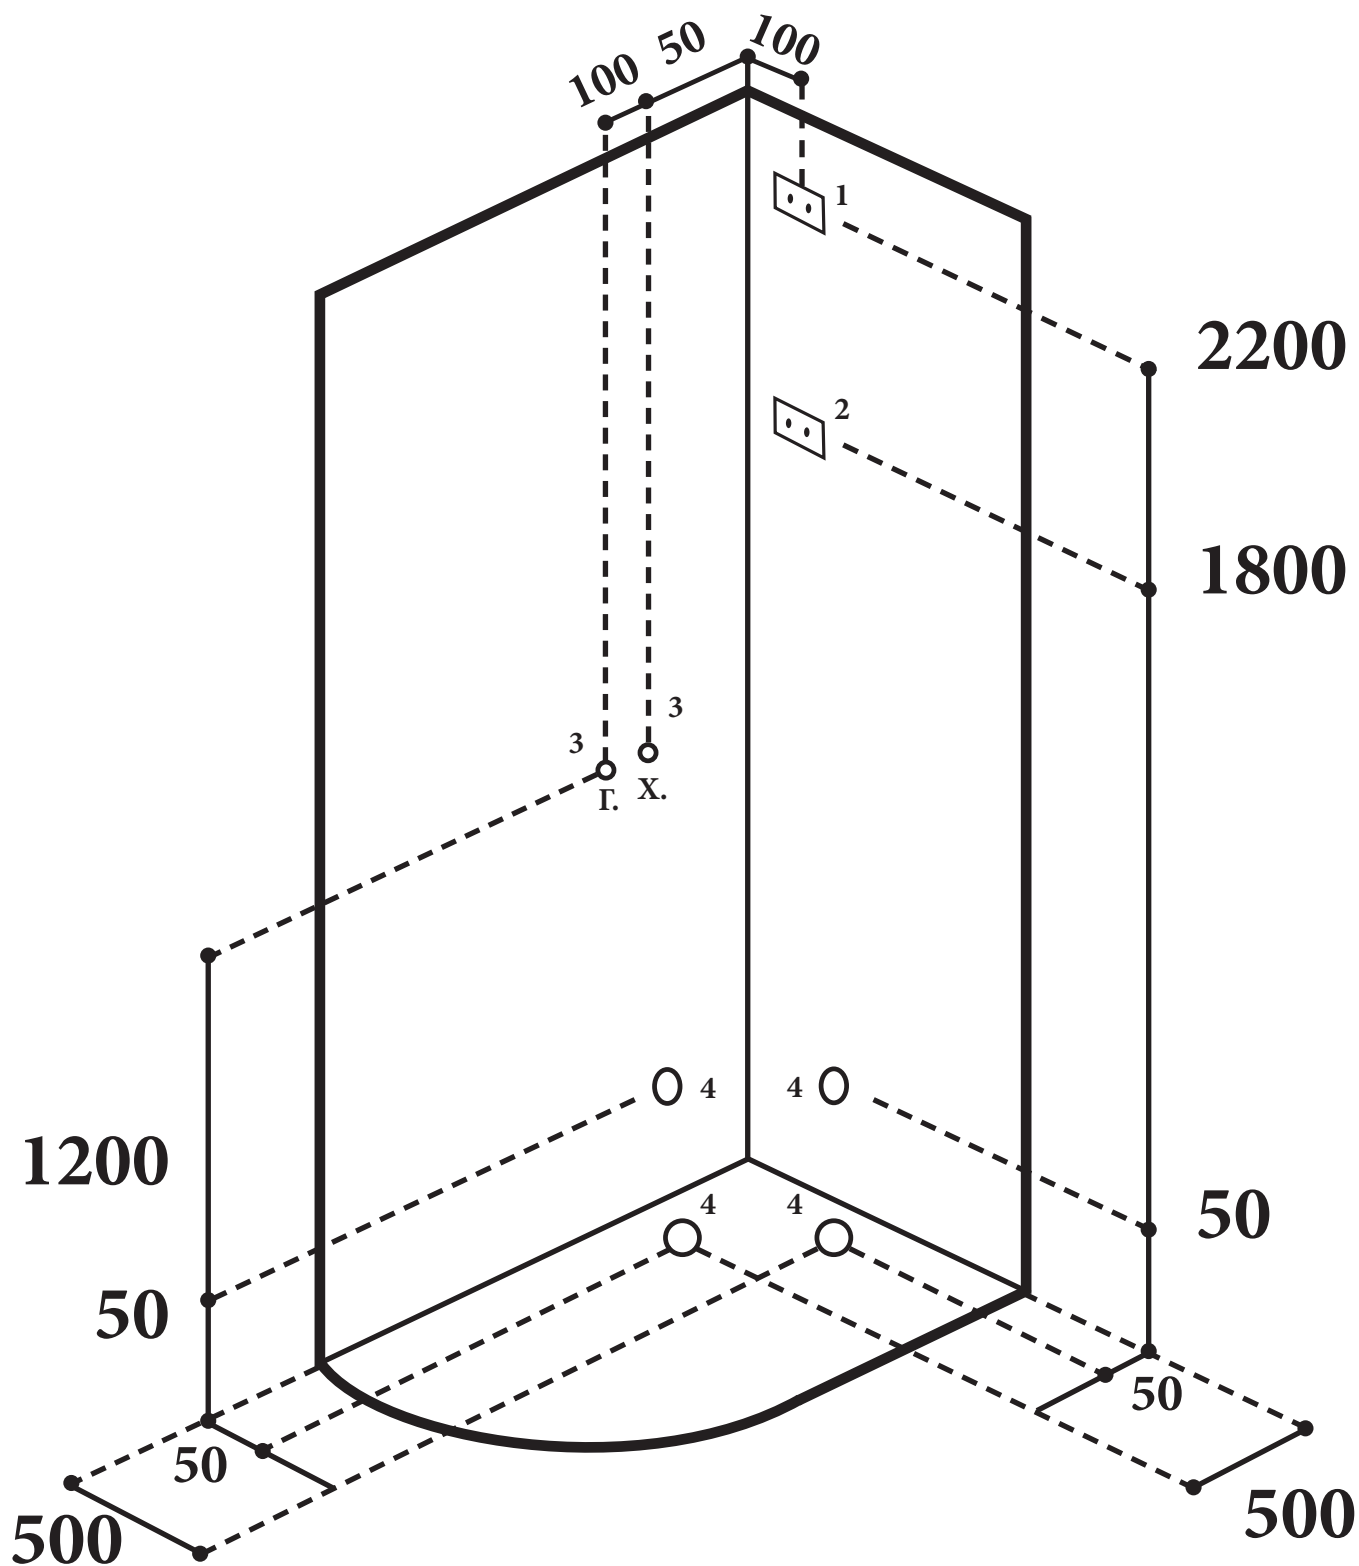

ДЕТО

EM1511R, EM4511R, EM1512R, EM2712R, EM4512R

1. Розетка с заземлением для кабин с электрикой и LED-подсветкой
2. Розетка с заземлением для кабин с комплектацией парогенератора
3. Выводы горячей и холодной воды Ø-½
4. Вывод канализации Ø 50 мм