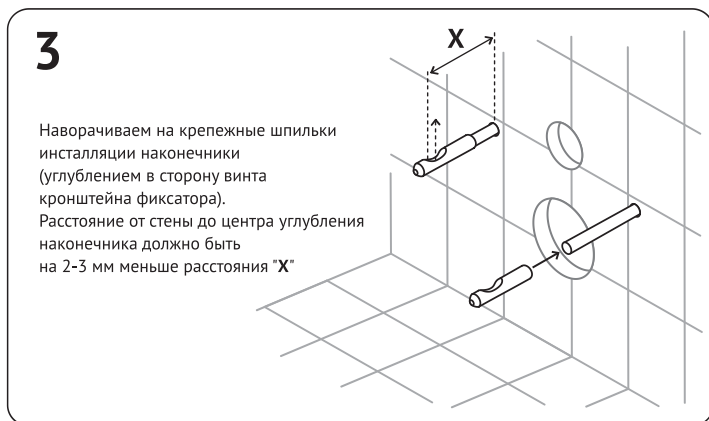

### Элементы крепежа:

- 7** Убедиться что:
- чаша надежно зафиксирована
  - при смыве отсутствуют протечки воды