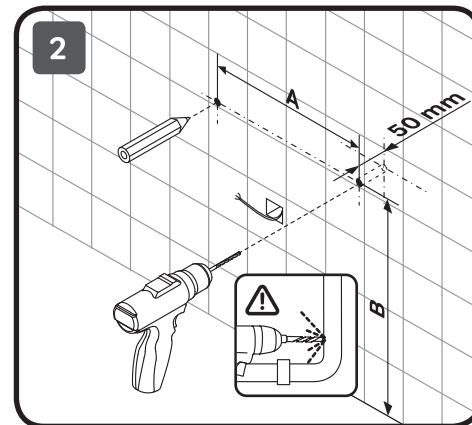

Чтобы включить или выключить подсветку зеркала, проведите рукой рядом с инфракрасным датчиком. Изменение яркости подсветки: Удерживайте ладонь перед ИК-датчиком, пока не будет достигнута желаемая яркость.