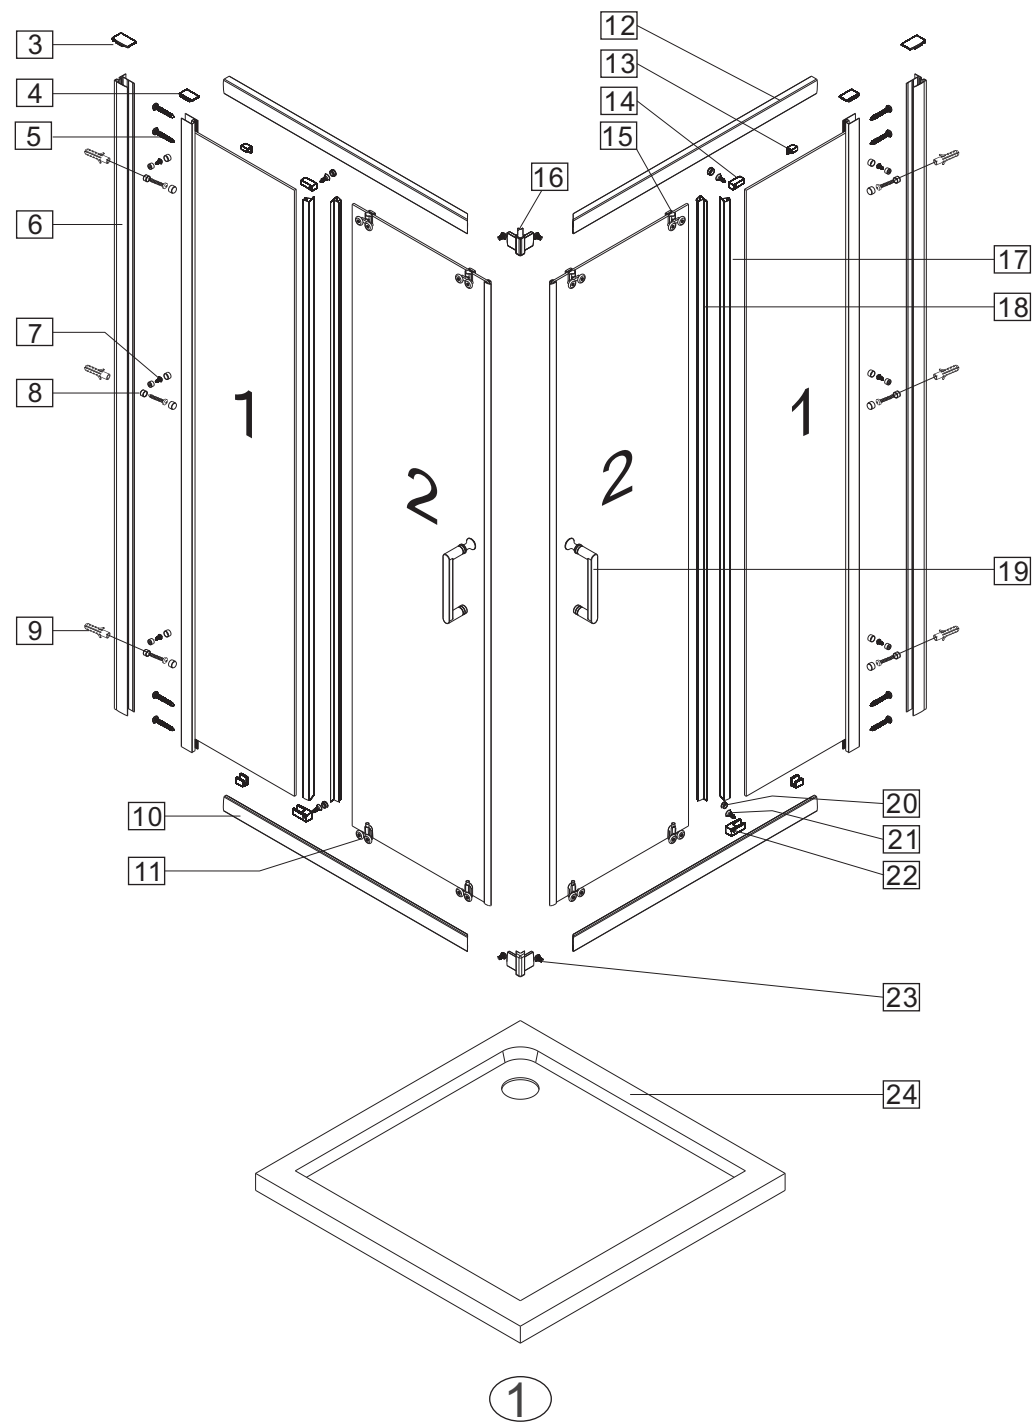

- Ⓟ Instrukcja montażu
- Ⓒ Assembly instruction
- Ⓓ Montageanleitung
- Ⓛ Montavimo instrukcija
- Ⓡ Инструкция по монтажу
- Ⓤ Інструкція монтажу

S30152/S30162/S30172

Nr No. Nr №	Mark Bezeichnung Oznaczenie Обозначение	Number of items SZTUK Шт
1		2
2		2
3	 L  R	2
4		2
5	 ST4×30	14+4
6		2
7	 ST4×10	6+2
8		12+4
9	 Ø8	6+2
10		2
11		4
12		2

2

Nr No. Nr №	Mark Bezeichnung Oznaczenie Обозначение	Number of items SZTUK Шт
13		4
14	 L	2
15		4
16		2
17	 L1 L1<L2	2
18	 L2 L1<L2	2
19		2
20		4
21		4+2
22	 R	2
23	 ST4×8	4+2
24		1

3

4

5

6

7

8

9

12

13

18

24h