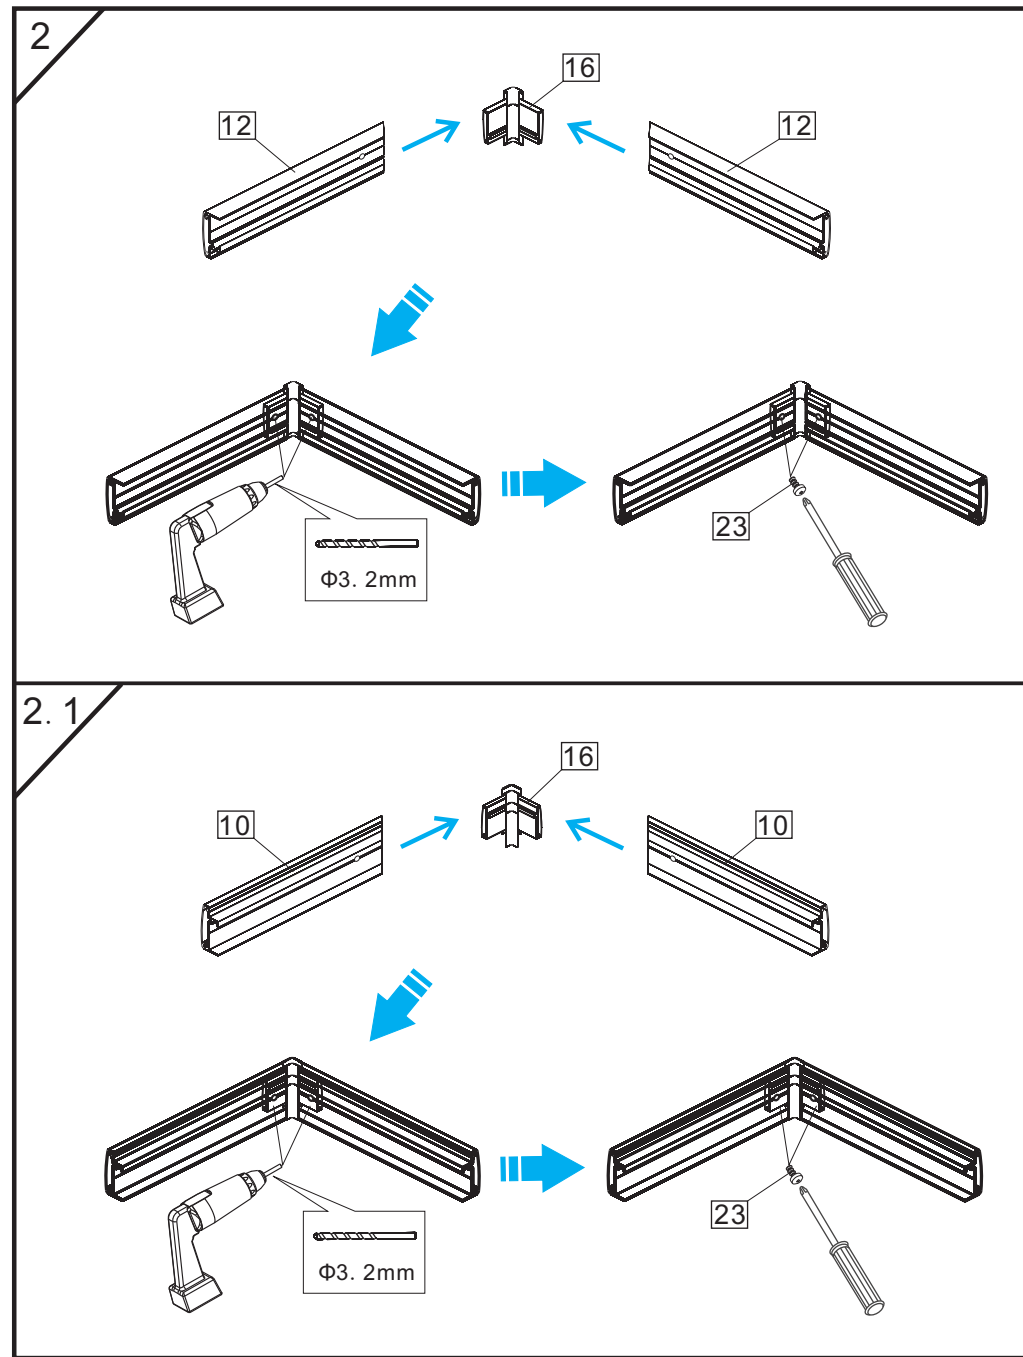

- Ⓟ Instrukcja montażu
- Ⓒ Assembly instruction
- Ⓓ Montageanleitung
- Ⓛ Montavimo instrukcija
- Ⓡ Инструкция по монтажу
- Ⓤ Інструкція монтажу

S30152/S30162/S30172

Nr No. Nr №	Mark Bezeichnung Oznaczenie Обозначение	Number of items SZTUK Шт
1		2
2		2
3	 L  R	2
4		2
5	 ST4×30	14+4
6		2
7	 ST4×10	6+2
8		12+4
9	 Ø8	6+2
10		2
11		4
12		2

2

Nr No. Nr №	Mark Bezeichnung Oznaczenie Обозначение	Number of items SZTUK Шт
13		4
14	 L	2
15		4
16		2
17	 L1 L1<L2	2
18	 L2 L1<L2	2
19		2
20		4
21		4+2
22	 R	2
23	 ST4×8	4+2
24		1

3

4

5

6

7

8

9

12

13

18

24h