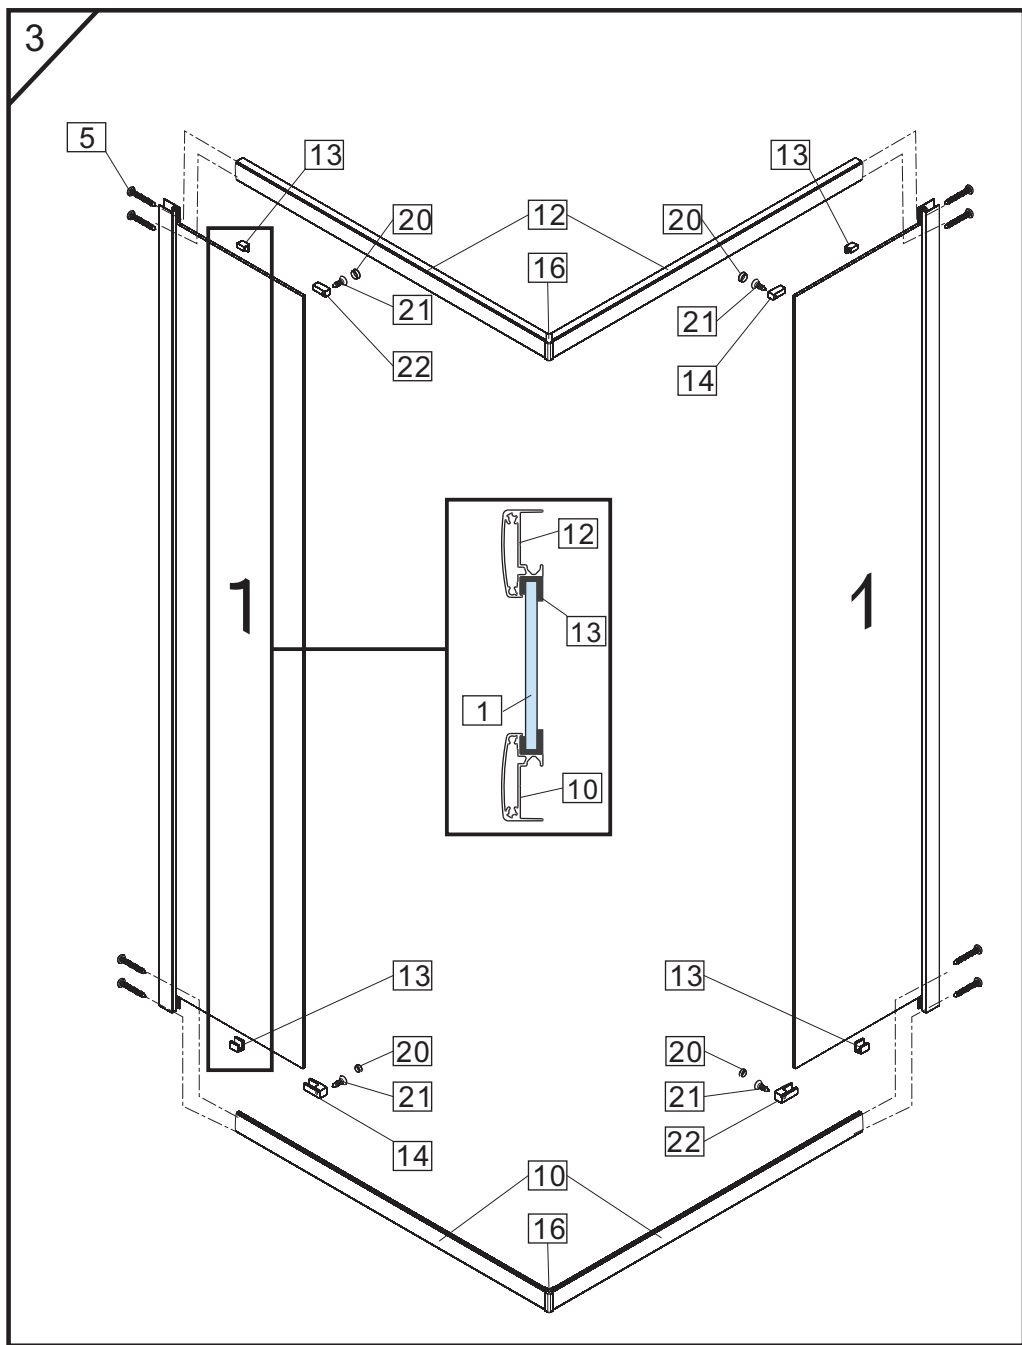

- Ⓟ Instrukcja montażu
- Ⓒ Assembly instruction
- Ⓓ Montageanleitung
- Ⓛ Montavimo instrukcija
- Ⓡ Инструкция по монтажу
- Ⓤ Інструкція монтажу

S30152/S30162/S30172

Nr No. Nr №	Mark Bezeichnung Oznaczenie Обозначение	Number of items SZTUK Шт
1		2
2		2
3	 L  R	2
4		2
5	 ST4×30	14+4
6		2
7	 ST4×10	6+2
8		12+4
9	 Ø8	6+2
10		2
11		4
12		2

2

Nr No. Nr №	Mark Bezeichnung Oznaczenie Обозначение	Number of items SZTUK Шт
13		4
14	 L	2
15		4
16		2
17	 L1 L1<L2	2
18	 L2 L1<L2	2
19		2
20		4
21		4+2
22	 R	2
23	 ST4×8	4+2
24		1

3

4

5

6

7

8

9

12

13

18

24h