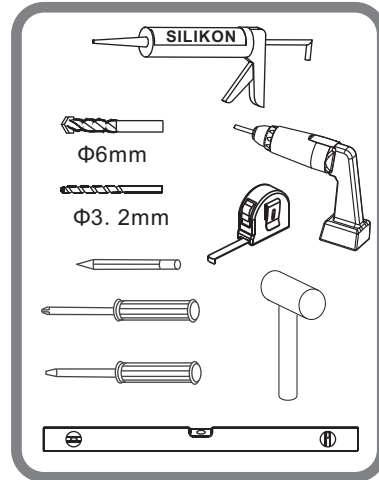

- Ⓟ Instrukcja montażu
- Ⓒ Assembly instruction
- Ⓓ Montageanleitung
- Ⓛ Montavimo instrukcija
- Ⓡ Инструкция по монтажу
- Ⓤ Інструкція монтажу

S30152/S30162/S30172

Nr No. Nr №	Mark Bezeichnung Oznaczenie Обозначение	Number of items SZTUK Шт
1		2
2		2
3	 L  R	2
4		2
5	 ST4×30	14+4
6		2
7	 ST4×10	6+2
8		12+4
9	 Ø8	6+2
10		2
11		4
12		2

2

Nr No. Nr №	Mark Bezeichnung Oznaczenie Обозначение	Number of items SZTUK Шт
13		4
14	 L	2
15		4
16		2
17	 L1 L1<L2	2
18	 L2 L1<L2	2
19		2
20		4
21		4+2
22	 R	2
23	 ST4×8	4+2
24		1

3

4

5

6

7

8