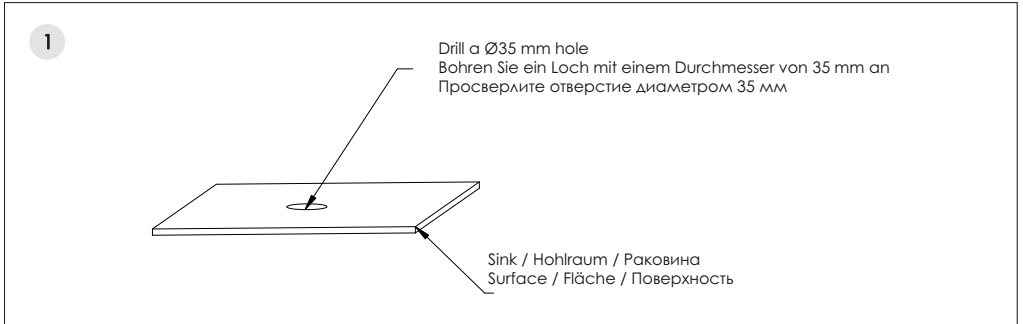

# Installation / Montage / Монтаж

**Guarantee is valid only when installed by qualified plumber!**

**Garantie nur bei Montage durch einen Fachinstallateur!**

**Установка смесителя должна осуществляться квалифицированным сантехником!**