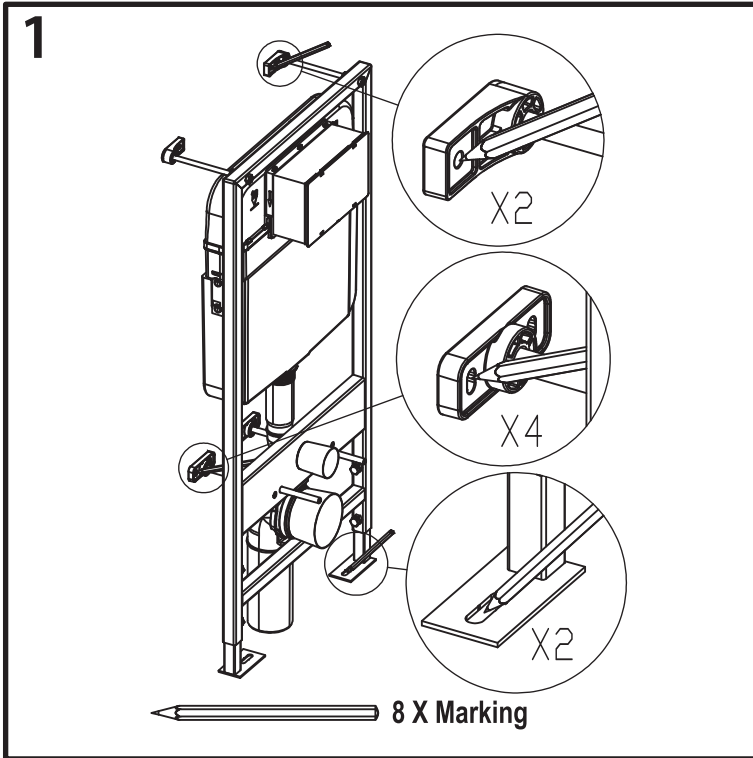

BB026

Инсталляция скрытого монтажа для подвесных унитазов

BelBagno[®]
bagni belli e' vita bella

BB026

Инсталляция скрытого монтажа для подвесных унитазов

BB026

Инсталляция скрытого монтажа для подвесных унитазов