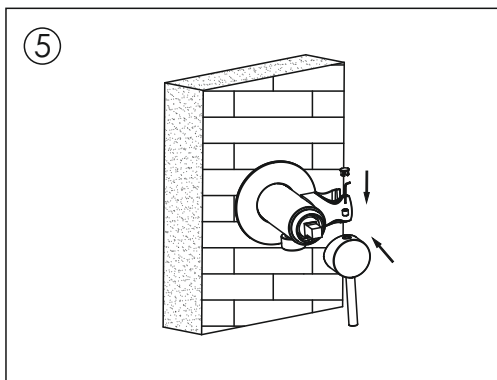

Installation / Montage / Монтаж

Guarantee is valid only when installed by qualified plumber!

Garantie nur bei Montage durch einen Fachinstallateur!

Установка смесителя должна осуществляться квалифицированным сантехником!

Urgent! Do not forget to close the faucet after use

Dringend! Vergessen Sie nicht, den Wasserhahn nach Gebrauch zu schließen

Важно! Не забывайте выключать смеситель после его использования.

The set of mixers consists of: fitting kit

Armatur inklusive: Montageset

В комплект к смесителям входит: набор для монтажа