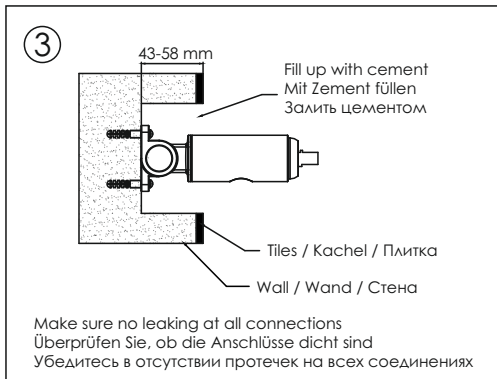

Installation / Montage / Монтаж

Guarantee is valid only when installed by qualified plumber!

Garantie nur bei Montage durch einen Fachinstallateur!

Установка смесителя должна осуществляться квалифицированным сантехником!

Urgent! Do not forget to close the faucet after use

Dringend! Vergessen Sie nicht, den Wasserhahn nach Gebrauch zu schließen

Важно! Не забывайте выключать смеситель после его использования.

The set of mixers consists of: fitting kit

Armatur inklusive: Montageset

В комплект к смесителям входит: набор для монтажа