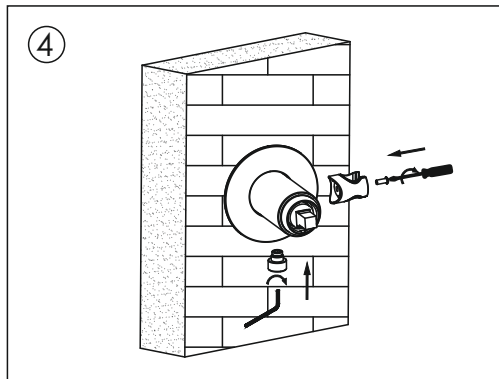

Installation / Montage / Монтаж

Guarantee is valid only when installed by qualified plumber!

Garantie nur bei Montage durch einen Fachinstallateur!

Установка смесителя должна осуществляться квалифицированным сантехником!

Urgent! Do not forget to close the faucet after use

Dringend! Vergessen Sie nicht, den Wasserhahn nach Gebrauch zu schließen

Важно! Не забывайте выключать смеситель после его использования.

The set of mixers consists of: fitting kit

Armatur inklusive: Montageset

В комплект к смесителям входит: набор для монтажа