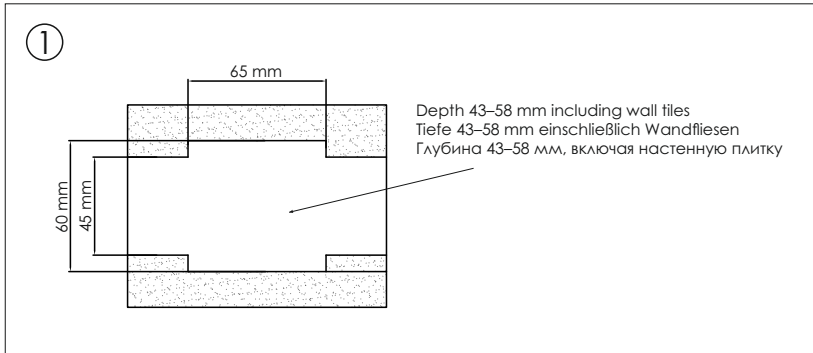

In order to do this you should turn on the water. This simple test can show you defects and possible leaking problems. Please check each centimeter of the concealed system and pay careful attention to the connections.

We also recommend to leave the pipeline under water pressure for 1-3 days.

If during this period there was not found any leaking, you can start the wall finishing

DE Vor der Fertigstellung der Wand muss der Waschtischmischer für Wandmontage getestet werden.

Dafür ist es nötig, das Wasser einzuschalten. Dieser einfache Test zeigt Ihnen Fehler und mögliche Leckageprobleme. Bitte überprüfen Sie jeden Zentimeter des Einbausystems und achten Sie besonders auf die Verbindungen.

Wir empfehlen außerdem, die Leitung für 1-3 Tage unter Wasserdruck zu lassen.

Wird innerhalb dieses Zeitraumes keine Leckage festgestellt, kann die Fertigstellung der Wand durchgeführt werden.

RU Смесители, встроенные в стену, перед финальной отделкой должны пройти проверку работы.

Для этого необходимо включить воду. Это простое тестирование укажет на неисправности и возможные протечки, при их наличии. Просмотрите каждый сантиметр встроенной системы, особое внимание обратите на соединения.

Также рекомендуем Вам оставить трубопровод под давлением воды на 1-3 дня.

Если за этот период времени Вами не было обнаружено никаких течей, можете делать финишную отделку.