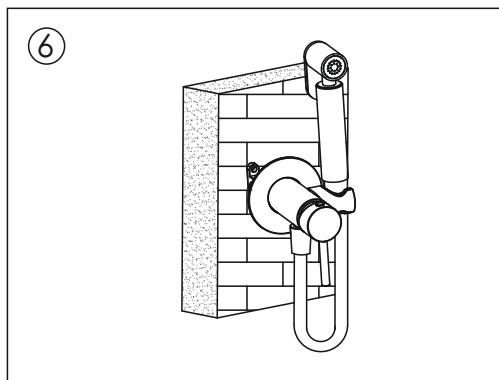

Installation / Montage / Монтаж

Guarantee is valid only when installed by qualified plumber!

Garantie nur bei Montage durch einen Fachinstallateur!

Установка смесителя должна осуществляться квалифицированным сантехником!

Urgent! Do not forget to close the faucet after use

Dringend! Vergessen Sie nicht, den Wasserhahn nach Gebrauch zu schließen

Важно! Не забывайте выключать смеситель после его использования.

The set of mixers consists of: fitting kit

Armatur inklusive: Montageset

В комплект к смесителям входит: набор для монтажа