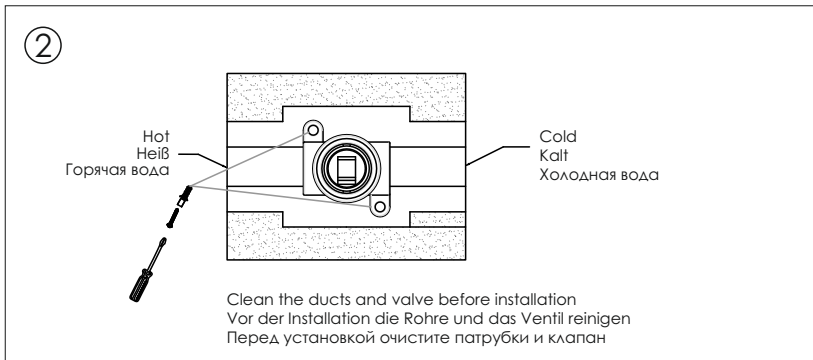

In order to do this you should turn on the water. This simple test can show you defects and possible leaking problems. Please check each centimeter of the concealed system and pay careful attention to the connections.

We also recommend to leave the pipeline under water pressure for 1-3 days.

If during this period there was not found any leaking, you can start the wall finishing

DE Vor der Fertigstellung der Wand muss der Waschtischmischer für Wandmontage getestet werden.

Dafür ist es nötig, das Wasser einzuschalten. Dieser einfache Test zeigt Ihnen Fehler und mögliche Leckageprobleme. Bitte überprüfen Sie jeden Zentimeter des Einbausystems und achten Sie besonders auf die Verbindungen.

Wir empfehlen außerdem, die Leitung für 1-3 Tage unter Wasserdruck zu lassen.

Wird innerhalb dieses Zeitraumes keine Leckage festgestellt, kann die Fertigstellung der Wand durchgeführt werden.

RU Смесители, встроенные в стену, перед финальной отделкой должны пройти проверку работы.

Для этого необходимо включить воду. Это простое тестирование укажет на неисправности и возможные протечки, при их наличии. Просмотрите каждый сантиметр встроенной системы, особое внимание обратите на соединения.

Также рекомендуем Вам оставить трубопровод под давлением воды на 1-3 дня.

Если за этот период времени Вами не было обнаружено никаких течей, можете делать финишную отделку.