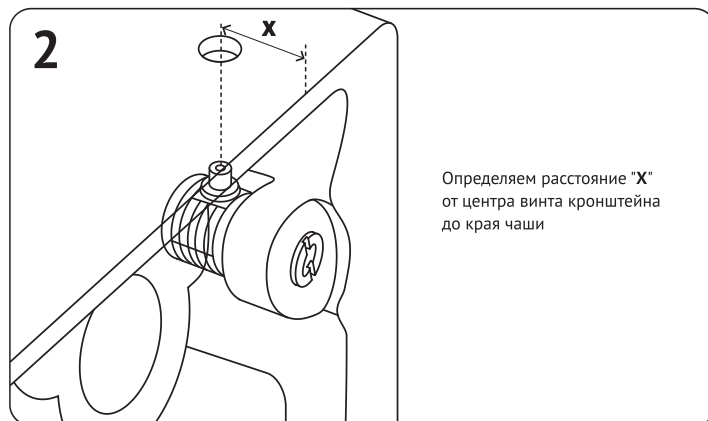

### Элементы крепежа:

- 7** Убедиться что:
- чаша надежно зафиксирована
  - при смыве отсутствуют протечки воды