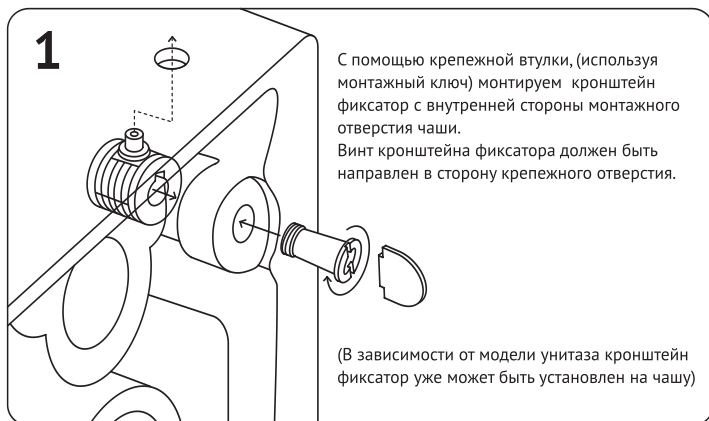

### Элементы крепежа:

- 7** Убедиться что:
- чаша надежно зафиксирована
  - при смыве отсутствуют протечки воды