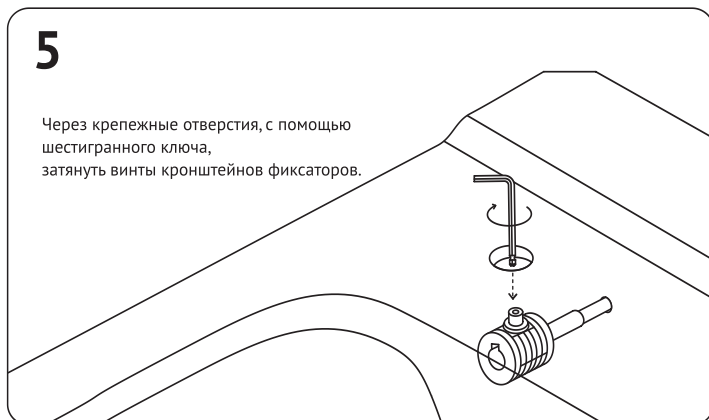

### Элементы крепежа:

- 7** Убедиться что:
- чаша надежно зафиксирована
  - при смыве отсутствуют протечки воды