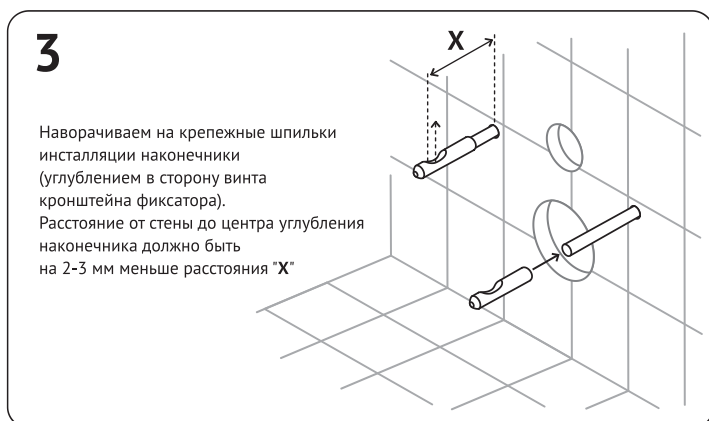

### Элементы крепежа:

- 7** Убедиться что:
- чаша надежно зафиксирована
  - при смыве отсутствуют протечки воды