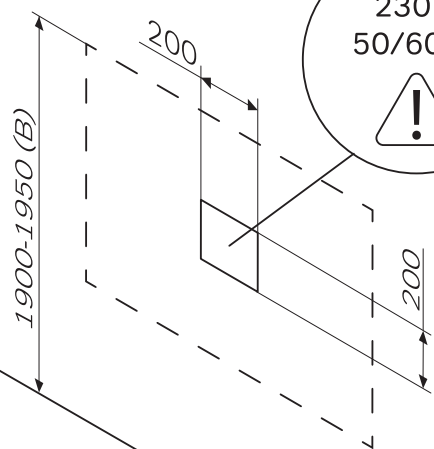

## X-JOY

550x700x35  
 650x700x35  
 800x700x35  
 1000x700x35

650x650x35  
 800x800x35  
 1000x1000x35  
 1100x1100x35

Чтобы включить или выключить подсветку зеркала, проведите рукой рядом с инфракрасным датчиком. Изменение яркости подсветки: Удерживайте ладонь перед ИК-датчиком, пока не будет достигнута желаемая яркость.