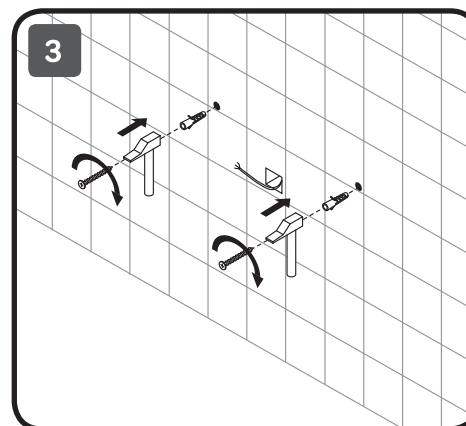

## X-JOY

550x700x35  
 650x700x35  
 800x700x35  
 1000x700x35

650x650x35  
 800x800x35  
 1000x1000x35  
 1100x1100x35

Чтобы включить или выключить подсветку зеркала, проведите рукой рядом с инфракрасным датчиком. Изменение яркости подсветки: Удерживайте ладонь перед ИК-датчиком, пока не будет достигнута желаемая яркость.