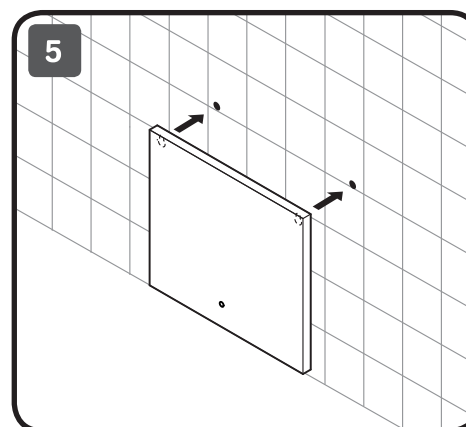

## X-JOY

550x700x35  
 650x700x35  
 800x700x35  
 1000x700x35

650x650x35  
 800x800x35  
 1000x1000x35  
 1100x1100x35

Чтобы включить или выключить подсветку зеркала, проведите рукой рядом с инфракрасным датчиком. Изменение яркости подсветки: Удерживайте ладонь перед ИК-датчиком, пока не будет достигнута желаемая яркость.