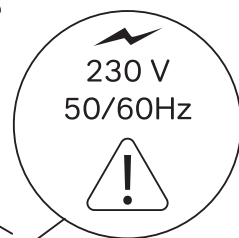

## X-JOY

550x700x35  
 650x700x35  
 800x700x35  
 1000x700x35

650x650x35  
 800x800x35  
 1000x1000x35  
 1100x1100x35

Чтобы включить или выключить подсветку зеркала, проведите рукой рядом с инфракрасным датчиком. Изменение яркости подсветки: Удерживайте ладонь перед ИК-датчиком, пока не будет достигнута желаемая яркость.