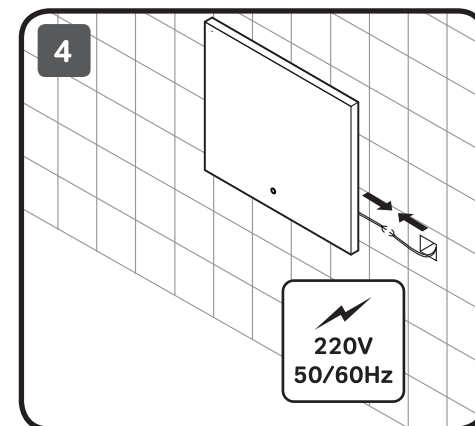

## X-JOY

550x700x35  
 650x700x35  
 800x700x35  
 1000x700x35

650x650x35  
 800x800x35  
 1000x1000x35  
 1100x1100x35

Чтобы включить или выключить подсветку зеркала, проведите рукой рядом с инфракрасным датчиком. Изменение яркости подсветки: Удерживайте ладонь перед ИК-датчиком, пока не будет достигнута желаемая яркость.