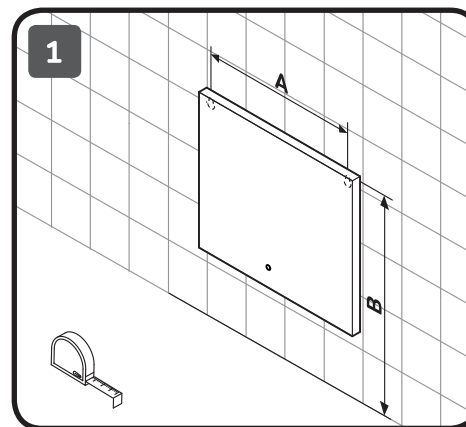

## X-JOY

550x700x35  
 650x700x35  
 800x700x35  
 1000x700x35

650x650x35  
 800x800x35  
 1000x1000x35  
 1100x1100x35

Чтобы включить или выключить подсветку зеркала, проведите рукой рядом с инфракрасным датчиком. Изменение яркости подсветки: Удерживайте ладонь перед ИК-датчиком, пока не будет достигнута желаемая яркость.