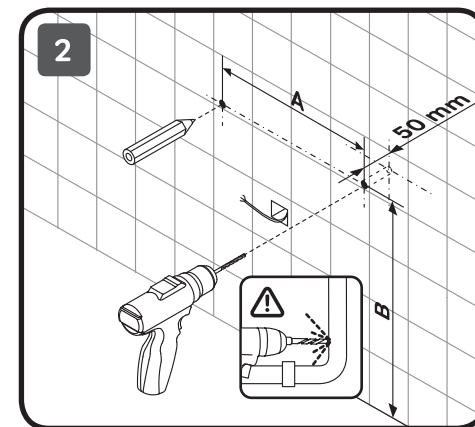

## X-JOY

550x700x35  
 650x700x35  
 800x700x35  
 1000x700x35

650x650x35  
 800x800x35  
 1000x1000x35  
 1100x1100x35

Чтобы включить или выключить подсветку зеркала, проведите рукой рядом с инфракрасным датчиком. Изменение яркости подсветки: Удерживайте ладонь перед ИК-датчиком, пока не будет достигнута желаемая яркость.