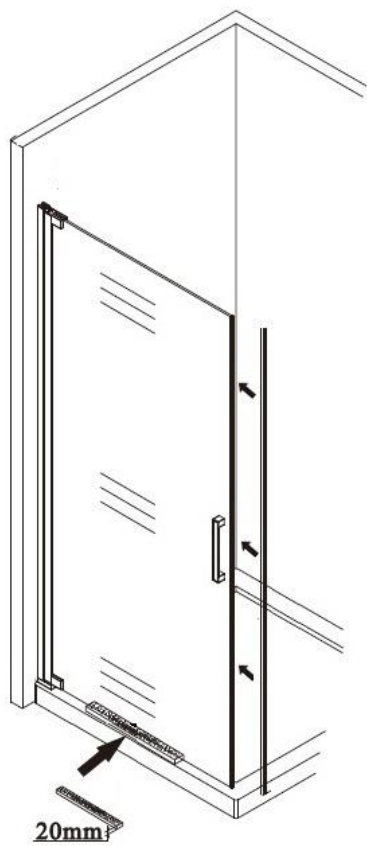

Welt  [®]
Wasser

Wir machen die Welt besser!

TM Germany

ИНСТРУКЦИЯ ПО УСТАНОВКЕ
ДУШЕВОГО ОГРАЖДЕНИЯ
600К1-80 (600К1-90)

ИНСТРУМЕНТЫ, НЕОБХОДИМЫЕ ПРИ УСТАНОВКЕ

КАРАНДАШ

(Ø6 ~ Ø3.2) СВЕРЛА

СИЛИКОНОВЫЙ САНТЕХНИЧЕСКИЙ
ГЕРМЕТИК

ПРЯМАЯ И КРЕСТОВИДНАЯ
ОТВЕРТКИ

РУЛЕТКА

УРОВЕНЬ

ДРЕЛЬ

ШЕСТИГРАННИК

РЕЗИНОВЫЙ МОЛОТОК

СПИСОК КОМПЛЕКТУЮЩИХ ЧАСТЕЙ

СХЕМА ДУШЕВОГО ОГРАЖДЕНИЯ

1

2

3

4

5

(3)

6

7

(4)

8

9

10

11

(5)

12

13