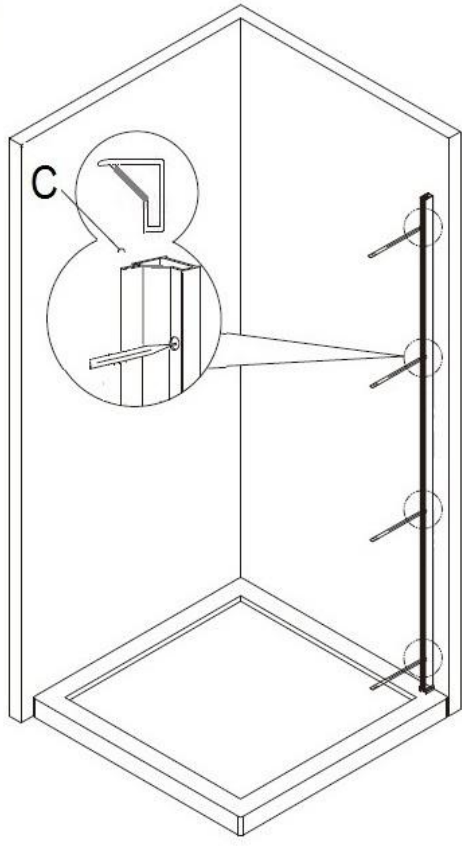

Welt  [®]
Wasser

Wir machen die Welt besser!

TM Germany

ИНСТРУКЦИЯ ПО УСТАНОВКЕ
ДУШЕВОГО ОГРАЖДЕНИЯ
600К1-80 (600К1-90)

ИНСТРУМЕНТЫ, НЕОБХОДИМЫЕ ПРИ УСТАНОВКЕ

КАРАНДАШ

(Ø6 ~ Ø3.2) СВЕРЛА

СИЛИКОНОВЫЙ САНТЕХНИЧЕСКИЙ
ГЕРМЕТИК

ПРЯМАЯ И КРЕСТОВИДНАЯ
ОТВЕРТКИ

РУЛЕТКА

УРОВЕНЬ

ДРЕЛЬ

ШЕСТИГРАННИК

РЕЗИНОВЫЙ МОЛОТОК

СПИСОК КОМПЛЕКТУЮЩИХ ЧАСТЕЙ

СХЕМА ДУШЕВОГО ОГРАЖДЕНИЯ

(4)

8

9

10

11

(5)

12

13