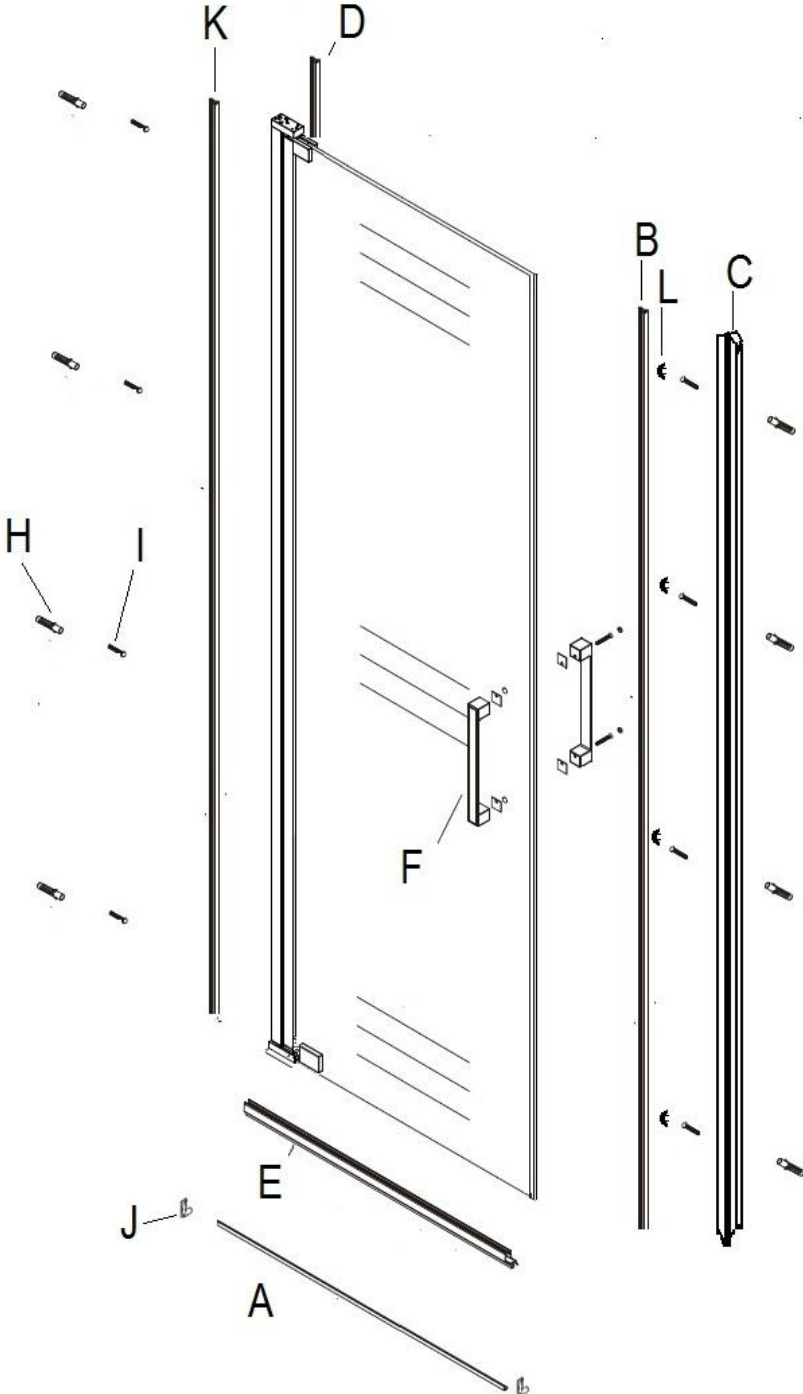

Welt  [®]
Wasser

Wir machen die Welt besser!

TM Germany

ИНСТРУКЦИЯ ПО УСТАНОВКЕ
ДУШЕВОГО ОГРАЖДЕНИЯ
600К1-80 (600К1-90)

ИНСТРУМЕНТЫ, НЕОБХОДИМЫЕ ПРИ УСТАНОВКЕ

КАРАНДАШ

(Ø6 ~ Ø3.2) СВЕРЛА

СИЛИКОНОВЫЙ САНТЕХНИЧЕСКИЙ
ГЕРМЕТИК

ПРЯМАЯ И КРЕСТОВИДНАЯ
ОТВЕРТКИ

РУЛЕТКА

УРОВЕНЬ

ДРЕЛЬ

ШЕСТИГРАННИК

РЕЗИНОВЫЙ МОЛОТОК

СПИСОК КОМПЛЕКТУЮЩИХ ЧАСТЕЙ

СХЕМА ДУШЕВОГО ОГРАЖДЕНИЯ