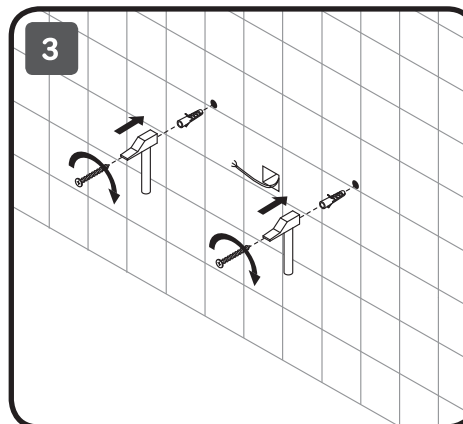

M85MOX10551S M85MOX40651S
M85MOX10651S M85MOX40801S
M85MOX10801S M85MOX41001S
M85MOX11001S M85MOX41101S

AM-PM

X-JOY

550x700x35
650x700x35
800x700x35
1000x700x35

650x650x35
800x800x35
1000x1000x35
1100x1100x35

Чтобы включить или выключить подсветку зеркала, проведите рукой рядом с инфракрасным датчиком. Изменение яркости подсветки: Удерживайте ладонь перед ИК-датчиком, пока не будет достигнута желаемая яркость.