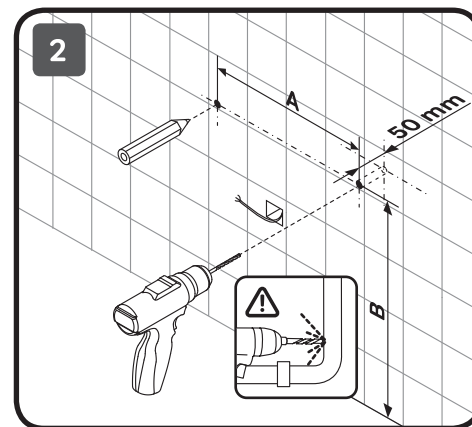

Чтобы включить или выключить подсветку зеркала, проведите рукой рядом с инфракрасным датчиком. Изменение яркости подсветки: Удерживайте ладонь перед ИК-датчиком, пока не будет достигнута желаемая яркость.