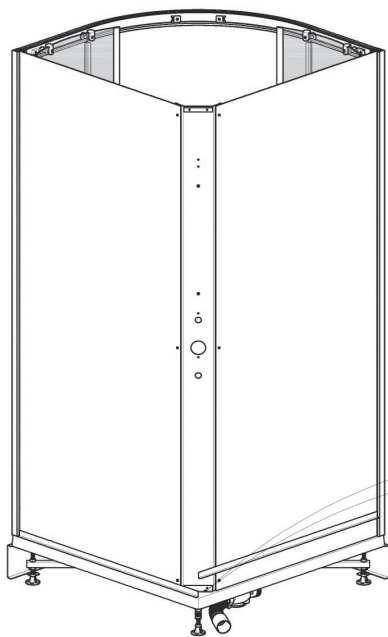

Монтаж производится двумя специалистами

B1 M10  x9	B2 M10  x19	B7  L=70MM x1	B8  x4	
B4  x3	B5  x2	B6 3.5x35  x15;20		
B9 3.9x25  x9	B10 4.0x50  x2	B11 3.5x16  x25	B12 3.5x12  x13	B13 6x50  x2
B14  x2	B15  x4	B16  x3	B17  x6	B18  x4
B19  x4	B20  x4	B21  x2	B22  x4	B23  x2
B24  x4;3;4	B25  x2	B26  x2	B27  x10	B28  x10
B29 M4x20  x6	B30 M4  x6	B31  x6	B32 M4  x6	B33  x2

B1
B2
B8

A6 B1
A7 B2
B6
B7

A5

B4
B9

Нейтральный силиконовый герметик

Крепление к стене в комплектации "без задних стенок"

Вариант 1 (в комплекте)

Вариант 2 (не входит в комплект)

Нейтральный силиконовый герметик

Ø2.5
B11
B25

B11

Нейтральный силиконовый герметик

A10
B11

B12

A8
B5