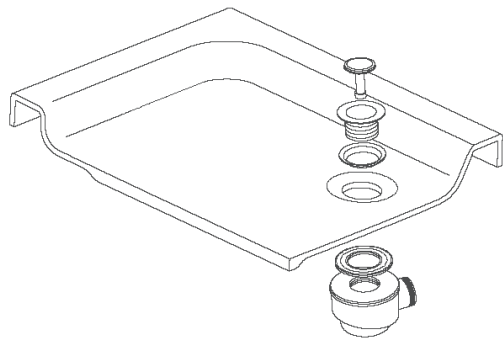

**Инструкция по сборке
душевых ограждений и кабин**

СТАНДАРТ / РИФ

НИЗКИЙ/СРЕДНИЙ/ ВЫСОКИЙ ПОДДОН

Инструменты для сборки
(в комплект поставки не входят)

	Уровень строительный
	Дрель, шуруповёрт
	Ключ разводной
	Отвёртка крестовая
	Карандаш
	Рулетка
	Сверло Ø2.5мм
	Сверло Ø6мм
	Герметик силиконовый нейтральный
	Ножовка

Монтаж производится двумя специалистами

B1 M10  x9	B2 M10  x19	B7  L=70MM x1	B8  x4	
B4  x3	B5  x2	B6 3.5x35  x15;20		
B9 3.9x25  x9	B10 4.0x50  x2	B11 3.5x16  x25	B12 3.5x12  x13	B13 6x50  x2
B14  x2	B15  x4	B16  x3	B17  x6	B18  x4
B19  x4	B20  x4	B21  x2	B22  x4	B23  x2
B24  x4;3;4	B25  x2	B26  x2	B27  x10	B28  x10
B29 M4x20  x6	B30 M4  x6	B31  x6	B32 M4  x6	B33  x2

B1
B2
B8

A6 B1
A7 B2
B6
B7

A5

B4
B9

Нейтральный силиконовый герметик

Крепление к стене в комплектации "без задних стенок"

Вариант 1 (в комплекте)

Вариант 2 (не входит в комплект)

Нейтральный силиконовый герметик

Ø2.5
B11
B25

B11

Нейтральный силиконовый герметик

A10
B11

B12

A8
B5