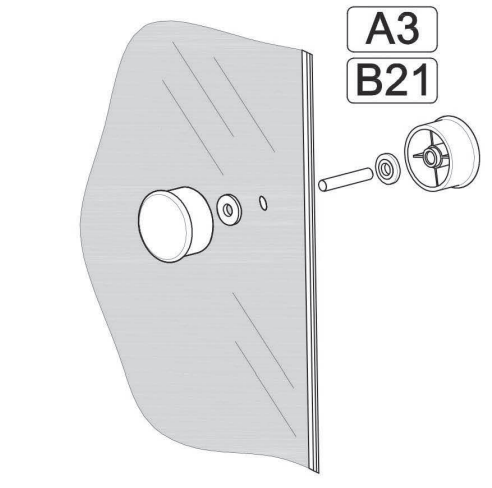

**Инструкция по сборке
душевых ограждений и кабин**

СТАНДАРТ / РИФ

НИЗКИЙ/СРЕДНИЙ/ ВЫСОКИЙ ПОДДОН

Инструменты для сборки
(в комплект поставки не входят)

	Уровень строительный
	Дрель, шуруповёрт
	Ключ разводной
	Отвёртка крестовая
	Карандаш
	Рулетка
	Сверло Ø2.5мм
	Сверло Ø6мм
	Герметик силиконовый нейтральный
	Ножовка

Монтаж производится двумя специалистами

B1 M10  x9	B2 M10  x19	B7  L=70MM x1	B8  x4	
B4  x3	B5  x2	B6 3.5x35  x15;20		
B9 3.9x25  x9	B10 4.0x50  x2	B11 3.5x16  x25	B12 3.5x12  x13	B13 6x50  x2
B14  x2	B15  x4	B16  x3	B17  x6	B18  x4
B19  x4	B20  x4	B21  x2	B22  x4	B23  x2
B24  x4;3;4	B25  x2	B26  x2	B27  x10	B28  x10
B29 M4x20  x6	B30 M4  x6	B31  x6	B32 M4  x6	B33  x2

B1
B2
B8

A6 B1
A7 B2
B6
B7

A5

B4
B9

Нейтральный силиконовый герметик

Крепление к стене в комплектации "без задних стенок"

Вариант 1 (в комплекте)

Вариант 2 (не входит в комплект)

Нейтральный силиконовый герметик

Ø2.5
B11
B25

B11

Нейтральный силиконовый герметик

A10
B11

B12

A8
B5