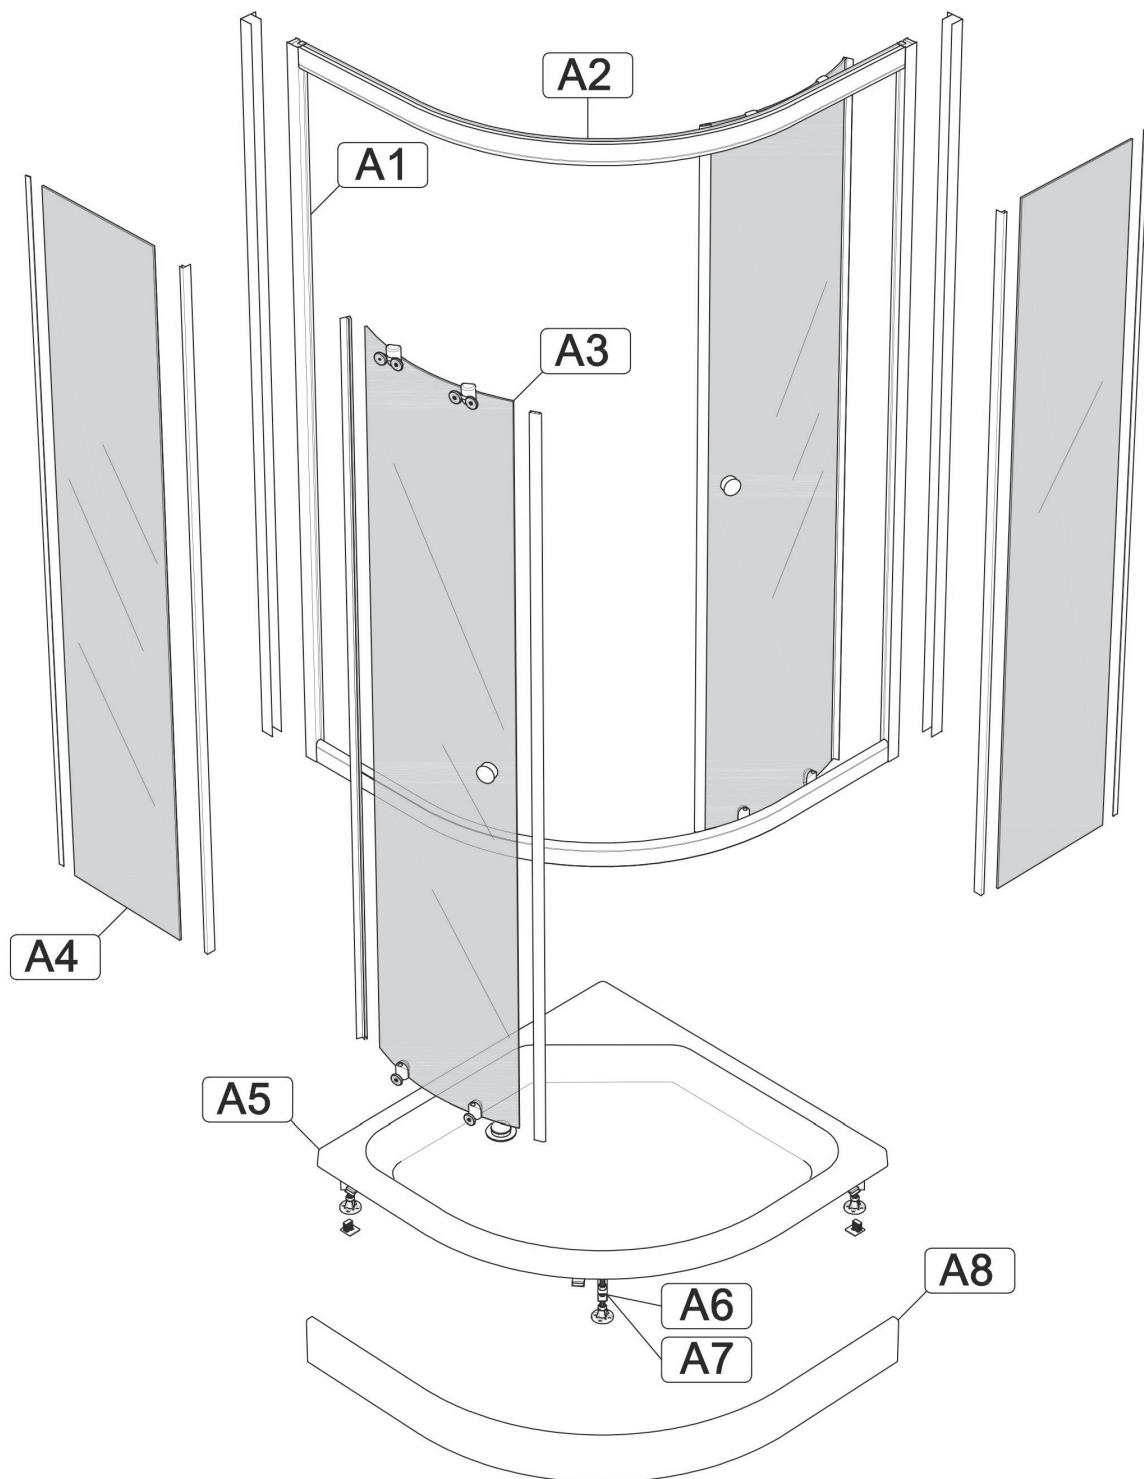

**Инструкция по сборке
душевых ограждений и кабин**

СТАНДАРТ / РИФ

НИЗКИЙ/СРЕДНИЙ/ ВЫСОКИЙ ПОДДОН

Инструменты для сборки
(в комплект поставки не входят)

	Уровень строительный
	Дрель, шуруповёрт
	Ключ разводной
	Отвёртка крестовая
	Карандаш
	Рулетка
	Сверло Ø2.5мм
	Сверло Ø6мм
	Герметик силиконовый нейтральный
	Ножовка

Монтаж производится двумя специалистами

B1 M10  x9	B2 M10  x19	B7  L=70MM x1	B8  x4	
B4  x3	B5  x2	B6 3.5x35  x15;20		
B9 3.9x25  x9	B10 4.0x50  x2	B11 3.5x16  x25	B12 3.5x12  x13	B13 6x50  x2
B14  x2	B15  x4	B16  x3	B17  x6	B18  x4
B19  x4	B20  x4	B21  x2	B22  x4	B23  x2
B24  x4;3;4	B25  x2	B26  x2	B27  x10	B28  x10
B29 M4x20  x6	B30 M4  x6	B31  x6	B32 M4  x6	B33  x2

B1
B2
B8

A6 B1
A7 B2
B6
B7

A5

B4
B9

Нейтральный силиконовый герметик

Крепление к стене в комплектации "без задних стенок"

Вариант 1 (в комплекте)

Вариант 2 (не входит в комплект)

Нейтральный силиконовый герметик

Ø2.5
B11
B25

B11

Нейтральный силиконовый герметик

A10
B11

B12

A8
B5