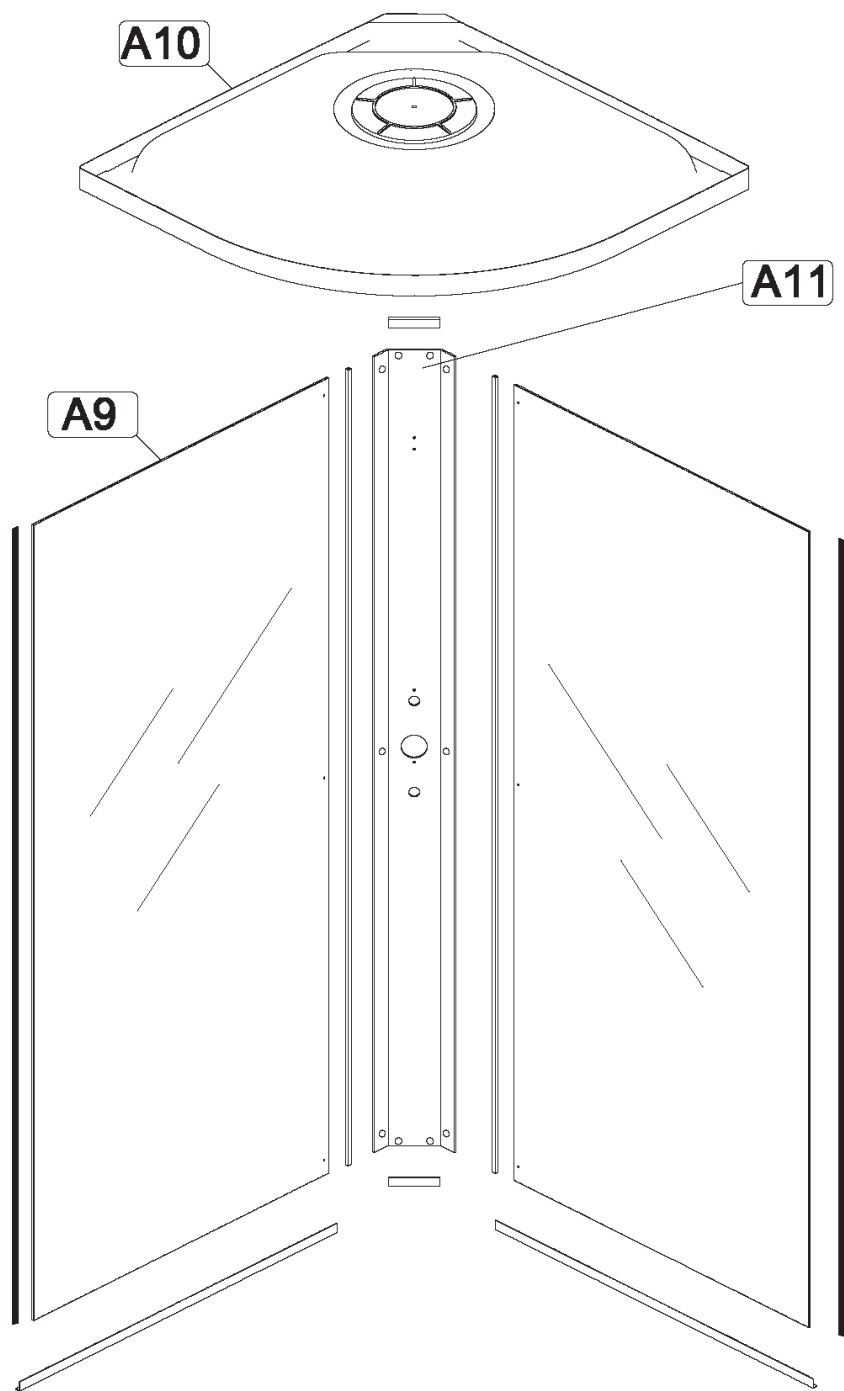

**Инструкция по сборке
душевых ограждений и кабин**

СТАНДАРТ / РИФ

НИЗКИЙ/СРЕДНИЙ/ ВЫСОКИЙ ПОДДОН

Инструменты для сборки
(в комплект поставки не входят)

	Уровень строительный
	Дрель, шуруповёрт
	Ключ разводной
	Отвёртка крестовая
	Карандаш
	Рулетка
	Сверло Ø2.5мм
	Сверло Ø6мм
	Герметик силиконовый нейтральный
	Ножовка

Монтаж производится двумя специалистами

B1 M10  x9	B2 M10  x19	B7  L=70MM x1	B8  x4	
B4  x3	B5  x2	B6 3.5x35  x15;20		
B9 3.9x25  x9	B10 4.0x50  x2	B11 3.5x16  x25	B12 3.5x12  x13	B13 6x50  x2
B14  x2	B15  x4	B16  x3	B17  x6	B18  x4
B19  x4	B20  x4	B21  x2	B22  x4	B23  x2
B24  x4;3;4	B25  x2	B26  x2	B27  x10	B28  x10
B29 M4x20  x6	B30 M4  x6	B31  x6	B32 M4  x6	B33  x2