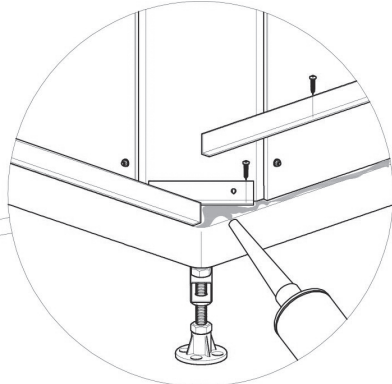

**Инструкция по сборке
душевых ограждений и кабин**

СТАНДАРТ / РИФ

НИЗКИЙ/СРЕДНИЙ/ ВЫСОКИЙ ПОДДОН

Инструменты для сборки
(в комплект поставки не входят)

	Уровень строительный
	Дрель, шуруповёрт
	Ключ разводной
	Отвёртка крестовая
	Карандаш
	Рулетка
	Сверло Ø2.5мм
	Сверло Ø6мм
	Герметик силиконовый нейтральный
	Ножовка

Монтаж производится двумя специалистами

B1 M10  x9	B2 M10  x19	B7  L=70MM x1	B8  x4	
B4  x3	B5  x2	B6 3.5x35  x15;20		
B9 3.9x25  x9	B10 4.0x50  x2	B11 3.5x16  x25	B12 3.5x12  x13	B13 6x50  x2
B14  x2	B15  x4	B16  x3	B17  x6	B18  x4
B19  x4	B20  x4	B21  x2	B22  x4	B23  x2
B24  x4;3;4	B25  x2	B26  x2	B27  x10	B28  x10
B29 M4x20  x6	B30 M4  x6	B31  x6	B32 M4  x6	B33  x2

B1
B2
B8

A6 B1
A7 B2
B6
B7

A5

B4
B9

Нейтральный силиконовый герметик

Крепление к стене в комплектации "без задних стенок"

Вариант 1 (в комплекте)

Вариант 2 (не входит в комплект)

Нейтральный силиконовый герметик

Ø2.5
B11
B25

B11

Нейтральный силиконовый герметик

A10
B11

B12

A8
B5