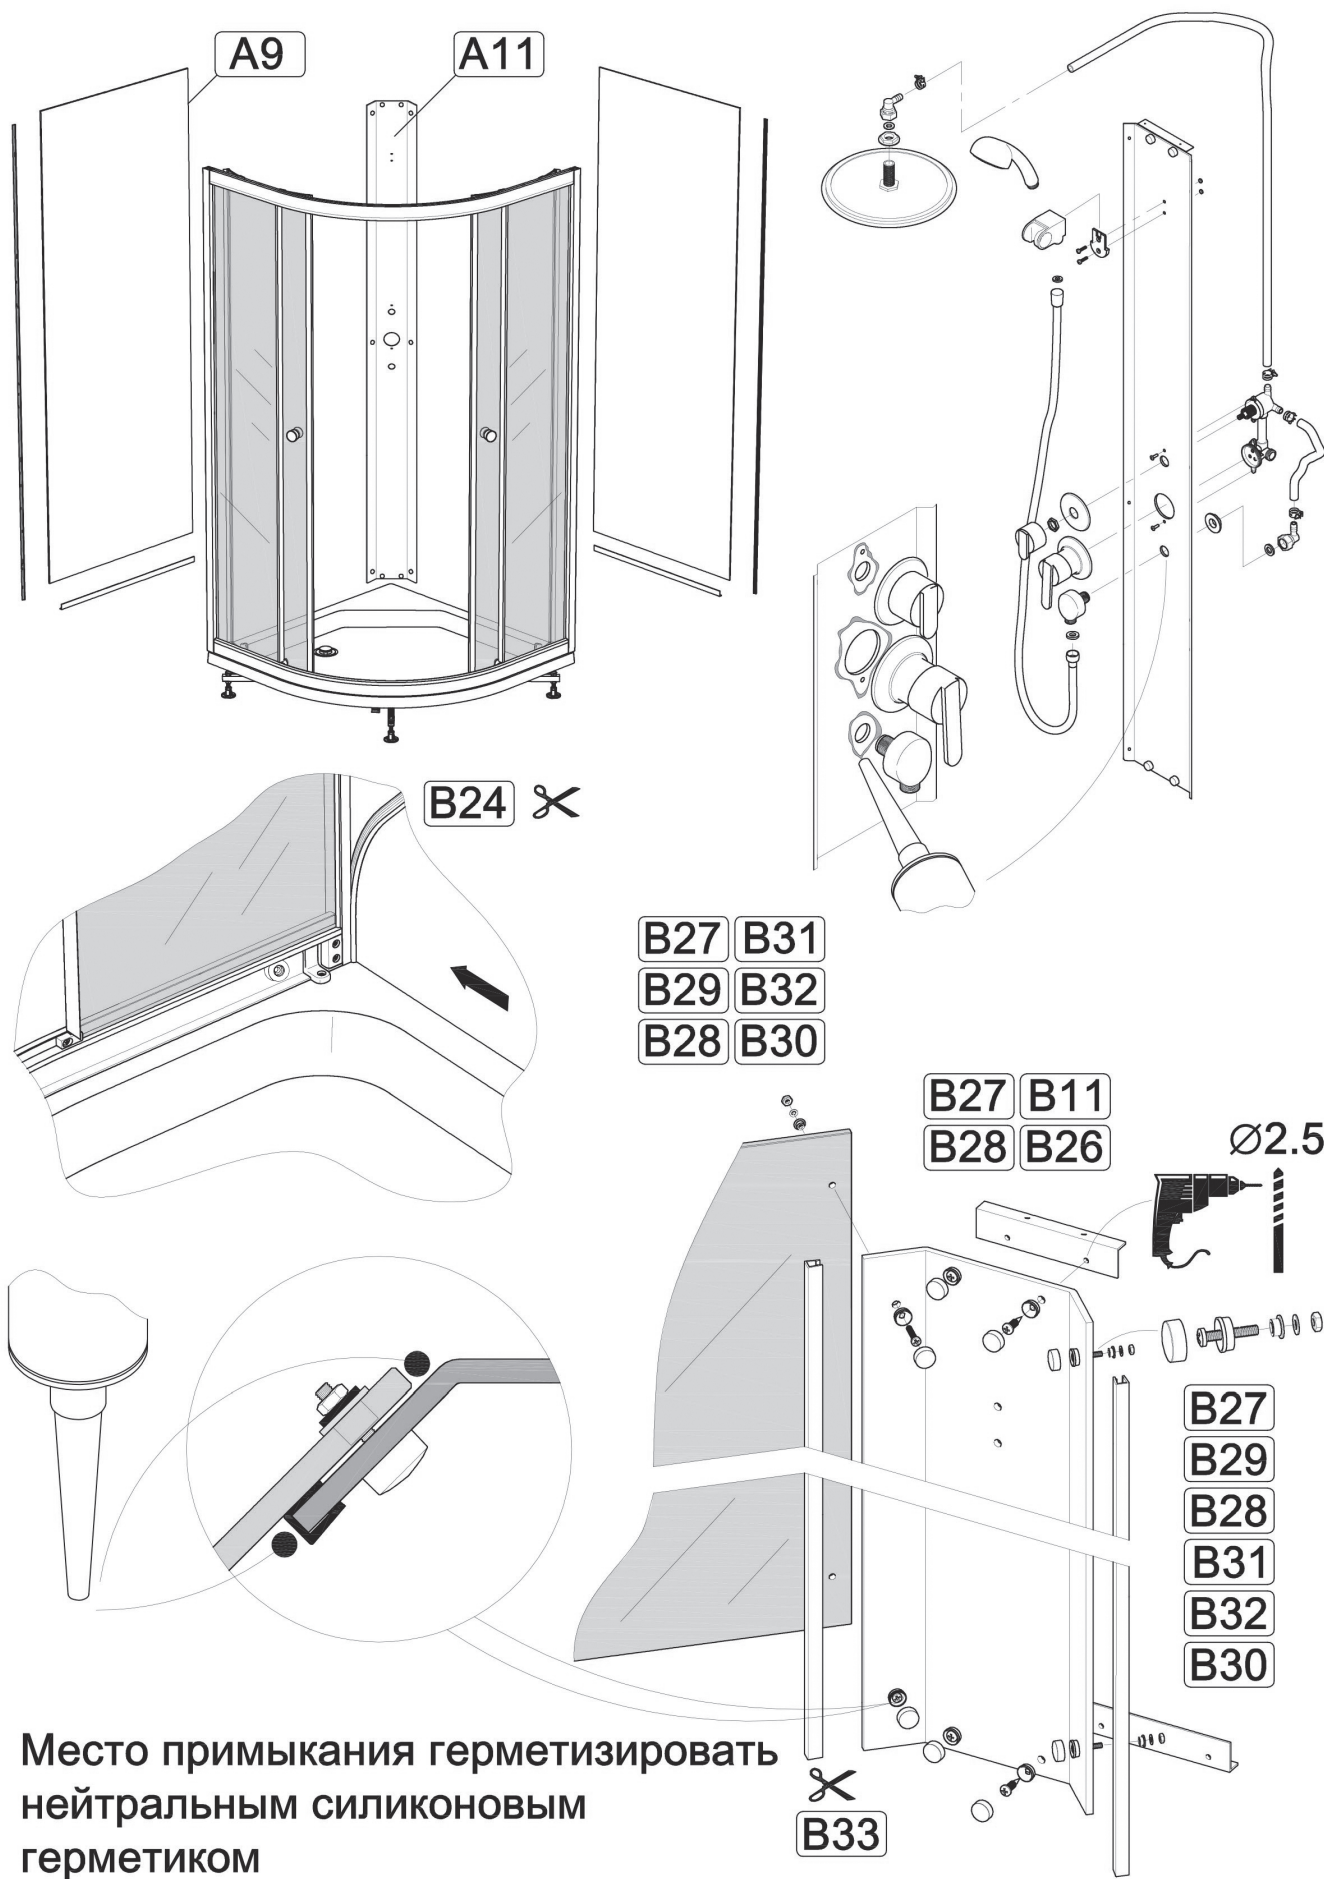

**Инструкция по сборке
душевых ограждений и кабин**

СТАНДАРТ / РИФ

НИЗКИЙ/СРЕДНИЙ/ ВЫСОКИЙ ПОДДОН

Инструменты для сборки
(в комплект поставки не входят)

	Уровень строительный
	Дрель, шуруповёрт
	Ключ разводной
	Отвёртка крестовая
	Карандаш
	Рулетка
	Сверло Ø2.5мм
	Сверло Ø6мм
	Герметик силиконовый нейтральный
	Ножовка

Монтаж производится двумя специалистами

B1 M10  x9	B2 M10  x19	B7  L=70MM x1	B8  x4	
B4  x3	B5  x2	B6 3.5x35  x15;20		
B9 3.9x25  x9	B10 4.0x50  x2	B11 3.5x16  x25	B12 3.5x12  x13	B13 6x50  x2
B14  x2	B15  x4	B16  x3	B17  x6	B18  x4
B19  x4	B20  x4	B21  x2	B22  x4	B23  x2
B24  x4;3;4	B25  x2	B26  x2	B27  x10	B28  x10
B29 M4x20  x6	B30 M4  x6	B31  x6	B32 M4  x6	B33  x2

B1
B2
B8

A6 B1
A7 B2
B6
B7

A5

B4
B9

Нейтральный силиконовый герметик

Крепление к стене в комплектации "без задних стенок"

Вариант 1 (в комплекте)

Вариант 2 (не входит в комплект)

Нейтральный силиконовый герметик

Ø2.5
B11
B25

B11

Нейтральный силиконовый герметик

A10
B11

B12

A8
B5