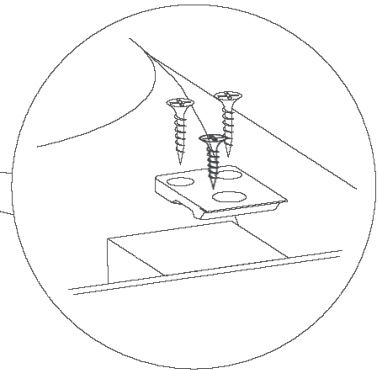

**Инструкция по сборке
душевых ограждений и кабин**

СТАНДАРТ / РИФ

НИЗКИЙ/СРЕДНИЙ/ ВЫСОКИЙ ПОДДОН

Инструменты для сборки
(в комплект поставки не входят)

	Уровень строительный
	Дрель, шуруповёрт
	Ключ разводной
	Отвёртка крестовая
	Карандаш
	Рулетка
	Сверло Ø2.5мм
	Сверло Ø6мм
	Герметик силиконовый нейтральный
	Ножовка

Монтаж производится двумя специалистами

B1 M10  x9	B2 M10  x19	B7  L=70MM x1	B8  x4	
B4  x3	B5  x2	B6 3.5x35  x15;20		
B9 3.9x25  x9	B10 4.0x50  x2	B11 3.5x16  x25	B12 3.5x12  x13	B13 6x50  x2
B14  x2	B15  x4	B16  x3	B17  x6	B18  x4
B19  x4	B20  x4	B21  x2	B22  x4	B23  x2
B24  x4;3;4	B25  x2	B26  x2	B27  x10	B28  x10
B29 M4x20  x6	B30 M4  x6	B31  x6	B32 M4  x6	B33  x2

B1
B2
B8

A6 B1
A7 B2
B6
B7

A5

B4
B9

Нейтральный силиконовый герметик

Крепление к стене в комплектации "без задних стенок"

Вариант 1 (в комплекте)

Вариант 2 (не входит в комплект)

Нейтральный силиконовый герметик

Ø2.5
B11
B25

B11

Нейтральный силиконовый герметик

A10
B11

B12

A8
B5