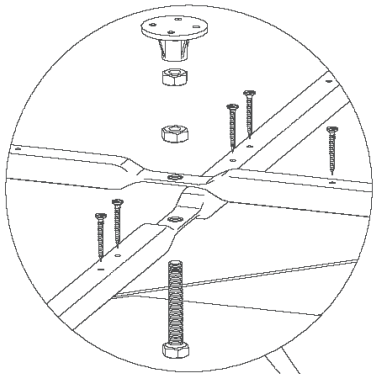

**Инструкция по сборке
душевых ограждений и кабин**

СТАНДАРТ / РИФ

НИЗКИЙ/СРЕДНИЙ/ ВЫСОКИЙ ПОДДОН

Инструменты для сборки
(в комплект поставки не входят)

	Уровень строительный
	Дрель, шуруповёрт
	Ключ разводной
	Отвёртка крестовая
	Карандаш
	Рулетка
	Сверло Ø2.5мм
	Сверло Ø6мм
	Герметик силиконовый нейтральный
	Ножовка

Монтаж производится двумя специалистами

B1 M10  x9	B2 M10  x19	B7  L=70MM x1	B8  x4	
B4  x3	B5  x2	B6 3.5x35  x15;20		
B9 3.9x25  x9	B10 4.0x50  x2	B11 3.5x16  x25	B12 3.5x12  x13	B13 6x50  x2
B14  x2	B15  x4	B16  x3	B17  x6	B18  x4
B19  x4	B20  x4	B21  x2	B22  x4	B23  x2
B24  x4;3;4	B25  x2	B26  x2	B27  x10	B28  x10
B29 M4x20  x6	B30 M4  x6	B31  x6	B32 M4  x6	B33  x2

B1
B2
B8

A6 B1
A7 B2
B6
B7

A5

B4
B9

Нейтральный силиконовый герметик

Крепление к стене в комплектации "без задних стенок"

Вариант 1 (в комплекте)

Вариант 2 (не входит в комплект)

Нейтральный силиконовый герметик

Ø2.5
B11
B25

B11

Нейтральный силиконовый герметик

A10
B11

B12

A8
B5