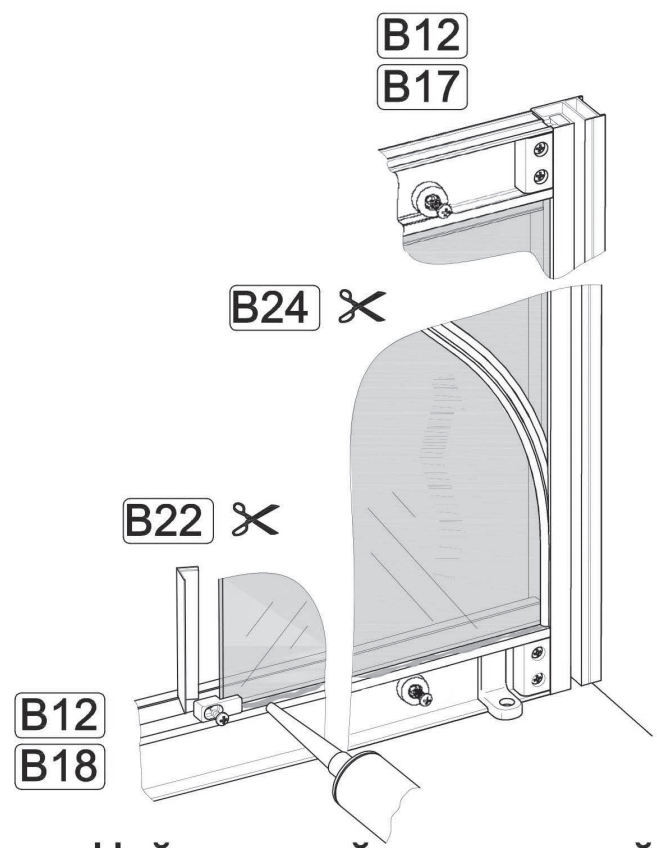

Монтаж производится двумя специалистами

B1 M10  x9	B2 M10  x19	B7  L=70MM x1	B8  x4	
B4  x3	B5  x2	B6 3.5x35  x15;20		
B9 3.9x25  x9	B10 4.0x50  x2	B11 3.5x16  x25	B12 3.5x12  x13	B13 6x50  x2
B14  x2	B15  x4	B16  x3	B17  x6	B18  x4
B19  x4	B20  x4	B21  x2	B22  x4	B23  x2
B24  x4;3;4	B25  x2	B26  x2	B27  x10	B28  x10
B29 M4x20  x6	B30 M4  x6	B31  x6	B32 M4  x6	B33  x2

B1
B2
B8

A6 B1
A7 B2
B6
B7

A5

B4
B9

Нейтральный силиконовый герметик

Крепление к стене в комплектации "без задних стенок"

Вариант 1 (в комплекте)

Вариант 2 (не входит в комплект)

Нейтральный силиконовый герметик

Ø2.5
B11
B25

B11

Нейтральный силиконовый герметик

A10
B11

B12

A8
B5