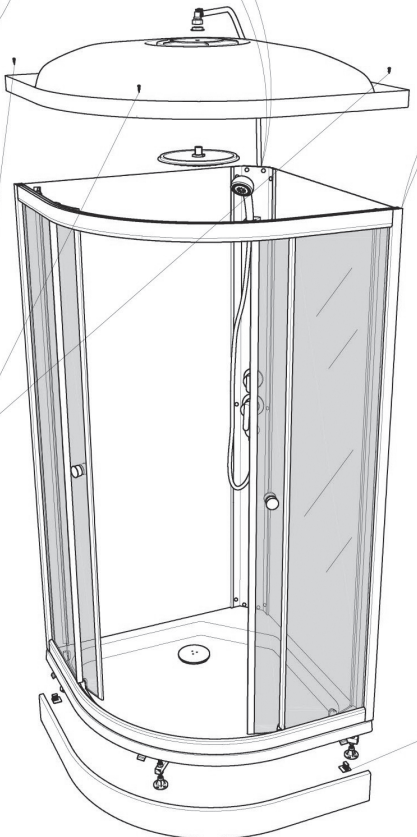

**Инструкция по сборке
душевых ограждений и кабин**

СТАНДАРТ / РИФ

НИЗКИЙ/СРЕДНИЙ/ ВЫСОКИЙ ПОДДОН

Инструменты для сборки
(в комплект поставки не входят)

	Уровень строительный
	Дрель, шуруповёрт
	Ключ разводной
	Отвёртка крестовая
	Карандаш
	Рулетка
	Сверло Ø2.5мм
	Сверло Ø6мм
	Герметик силиконовый нейтральный
	Ножовка

Монтаж производится двумя специалистами

B1 M10  x9	B2 M10  x19	B7  L=70MM x1	B8  x4	
B4  x3	B5  x2	B6 3.5x35  x15;20		
B9 3.9x25  x9	B10 4.0x50  x2	B11 3.5x16  x25	B12 3.5x12  x13	B13 6x50  x2
B14  x2	B15  x4	B16  x3	B17  x6	B18  x4
B19  x4	B20  x4	B21  x2	B22  x4	B23  x2
B24  x4;3;4	B25  x2	B26  x2	B27  x10	B28  x10
B29 M4x20  x6	B30 M4  x6	B31  x6	B32 M4  x6	B33  x2

B1
B2
B8

A6 B1
A7 B2
B6
B7

A5

B4
B9

Нейтральный силиконовый герметик

Крепление к стене в комплектации "без задних стенок"

Вариант 1 (в комплекте)

Вариант 2 (не входит в комплект)

Нейтральный силиконовый герметик

Ø2.5
B11
B25

B11

Нейтральный силиконовый герметик

A10
B11

B12

A8
B5