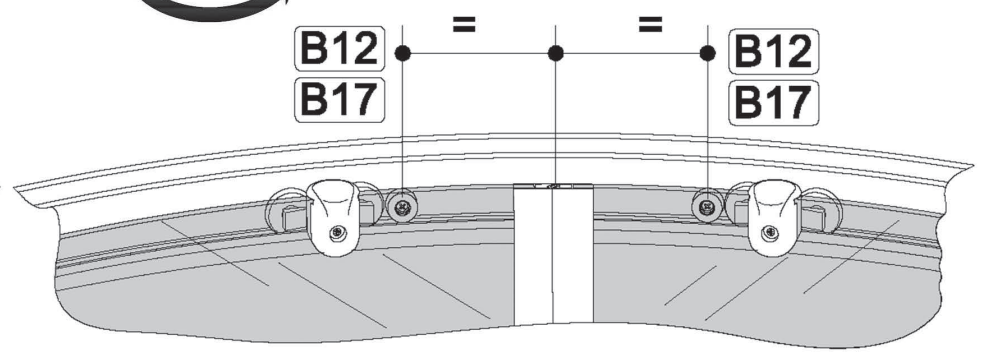

Нейтральный силиконовый герметик