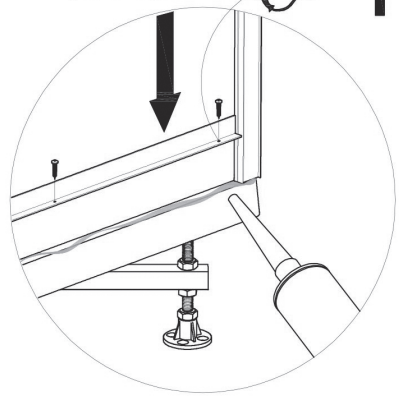

**Инструкция по сборке
душевых ограждений и кабин**

СТАНДАРТ / РИФ

НИЗКИЙ/СРЕДНИЙ/ ВЫСОКИЙ ПОДДОН

Инструменты для сборки
(в комплект поставки не входят)

	Уровень строительный
	Дрель, шуруповёрт
	Ключ разводной
	Отвёртка крестовая
	Карандаш
	Рулетка
	Сверло Ø2.5мм
	Сверло Ø6мм
	Герметик силиконовый нейтральный
	Ножовка

Монтаж производится двумя специалистами

B1 M10  x9	B2 M10  x19	B7  L=70MM x1	B8  x4	
B4  x3	B5  x2	B6 3.5x35  x15;20		
B9 3.9x25  x9	B10 4.0x50  x2	B11 3.5x16  x25	B12 3.5x12  x13	B13 6x50  x2
B14  x2	B15  x4	B16  x3	B17  x6	B18  x4
B19  x4	B20  x4	B21  x2	B22  x4	B23  x2
B24  x4;3;4	B25  x2	B26  x2	B27  x10	B28  x10
B29 M4x20  x6	B30 M4  x6	B31  x6	B32 M4  x6	B33  x2

B1
B2
B8

A6 B1
A7 B2
B6
B7

A5

B4
B9

Нейтральный силиконовый герметик

Крепление к стене в комплектации "без задних стенок"

Вариант 1 (в комплекте)

Вариант 2 (не входит в комплект)

Нейтральный силиконовый герметик

Ø2.5
B11
B25

B11

Нейтральный силиконовый герметик

A10
B11

B12

A8
B5