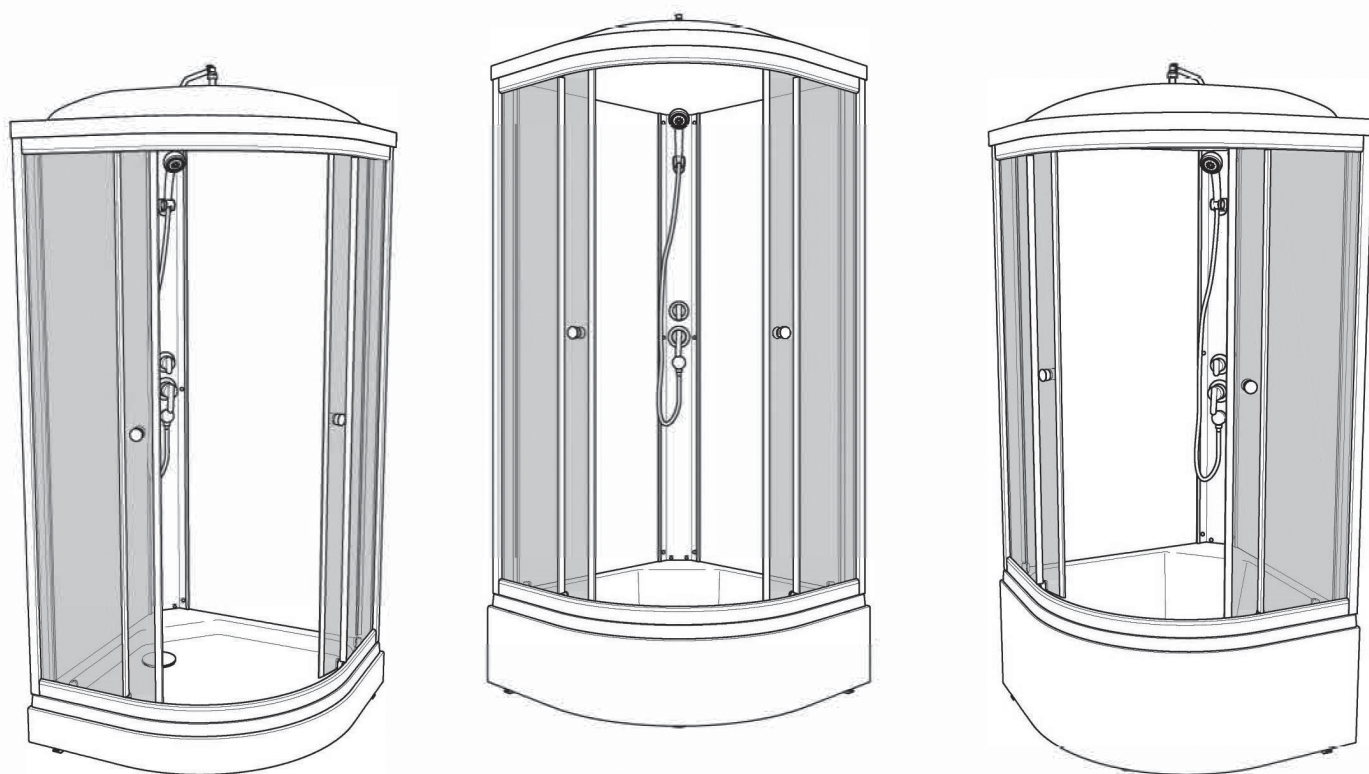

**Инструкция по сборке
душевых ограждений и кабин**

СТАНДАРТ / РИФ

НИЗКИЙ/СРЕДНИЙ/ ВЫСОКИЙ ПОДДОН

Инструменты для сборки
(в комплект поставки не входят)

	Уровень строительный
	Дрель, шуруповёрт
	Ключ разводной
	Отвёртка крестовая
	Карандаш
	Рулетка
	Сверло Ø2.5мм
	Сверло Ø6мм
	Герметик силиконовый нейтральный
	Ножовка

Монтаж производится двумя специалистами

B1 M10  x9	B2 M10  x19	B7  L=70MM x1	B8  x4	
B4  x3	B5  x2	B6 3.5x35  x15;20		
B9 3.9x25  x9	B10 4.0x50  x2	B11 3.5x16  x25	B12 3.5x12  x13	B13 6x50  x2
B14  x2	B15  x4	B16  x3	B17  x6	B18  x4
B19  x4	B20  x4	B21  x2	B22  x4	B23  x2
B24  x4;3;4	B25  x2	B26  x2	B27  x10	B28  x10
B29 M4x20  x6	B30 M4  x6	B31  x6	B32 M4  x6	B33  x2

B1
B2
B8

A6 B1
A7 B2
B6
B7

A5

B4
B9

Нейтральный силиконовый герметик

Крепление к стене в комплектации "без задних стенок"

Вариант 1 (в комплекте)

Вариант 2 (не входит в комплект)