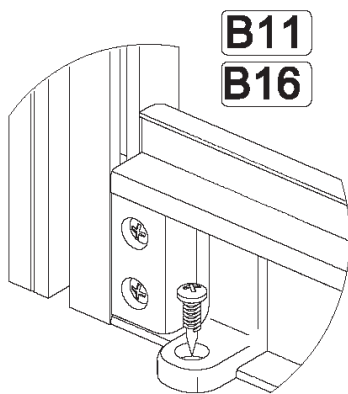

**Инструкция по сборке
душевых ограждений и кабин**

СТАНДАРТ / РИФ

НИЗКИЙ/СРЕДНИЙ/ ВЫСОКИЙ ПОДДОН

Инструменты для сборки
(в комплект поставки не входят)

	Уровень строительный
	Дрель, шуруповёрт
	Ключ разводной
	Отвёртка крестовая
	Карандаш
	Рулетка
	Сверло Ø2.5мм
	Сверло Ø6мм
	Герметик силиконовый нейтральный
	Ножовка

Монтаж производится двумя специалистами

B1 M10  x9	B2 M10  x19	B7  L=70MM x1	B8  x4	
B4  x3	B5  x2	B6 3.5x35  x15;20		
B9 3.9x25  x9	B10 4.0x50  x2	B11 3.5x16  x25	B12 3.5x12  x13	B13 6x50  x2
B14  x2	B15  x4	B16  x3	B17  x6	B18  x4
B19  x4	B20  x4	B21  x2	B22  x4	B23  x2
B24  x4;3;4	B25  x2	B26  x2	B27  x10	B28  x10
B29 M4x20  x6	B30 M4  x6	B31  x6	B32 M4  x6	B33  x2

B1
B2
B8

A6 B1
A7 B2
B6
B7

A5

B4
B9

Нейтральный силиконовый герметик

Крепление к стене в комплектации "без задних стенок"

Вариант 1 (в комплекте)

Вариант 2 (не входит в комплект)

Нейтральный силиконовый герметик

Ø2.5
B11
B25

B11

Нейтральный силиконовый герметик

A10
B11

B12

A8
B5