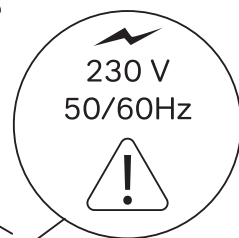

M85MOX10551S M85MOX40651S
M85MOX10651S M85MOX40801S
M85MOX10801S M85MOX41001S
M85MOX11001S M85MOX41101S

AM-PM

X-JOY

550x700x35
650x700x35
800x700x35
1000x700x35

650x650x35
800x800x35
1000x1000x35
1100x1100x35

Чтобы включить или выключить подсветку зеркала, проведите рукой рядом с инфракрасным датчиком. Изменение яркости подсветки: Удерживайте ладонь перед ИК-датчиком, пока не будет достигнута желаемая яркость.