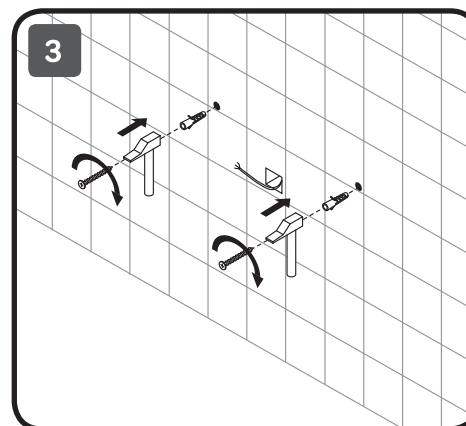

M85MOX10551S M85MOX40651S
M85MOX10651S M85MOX40801S
M85MOX10801S M85MOX41001S
M85MOX11001S M85MOX41101S

AM-PM

X-JOY

550x700x35
650x700x35
800x700x35
1000x700x35

650x650x35
800x800x35
1000x1000x35
1100x1100x35

Чтобы включить или выключить подсветку зеркала, проведите рукой рядом с инфракрасным датчиком. Изменение яркости подсветки: Удерживайте ладонь перед ИК-датчиком, пока не будет достигнута желаемая яркость.