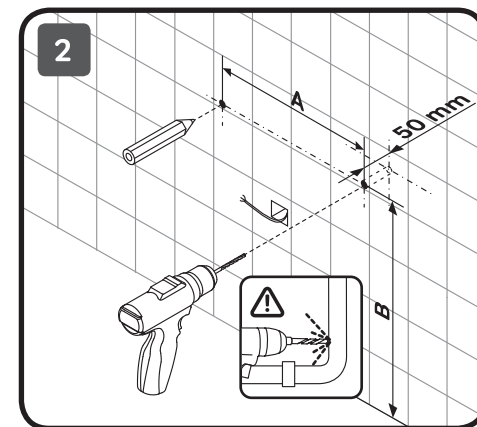

Чтобы включить или выключить подсветку зеркала, проведите рукой рядом с инфракрасным датчиком. Изменение яркости подсветки: Удерживайте ладонь перед ИК-датчиком, пока не будет достигнута желаемая яркость.