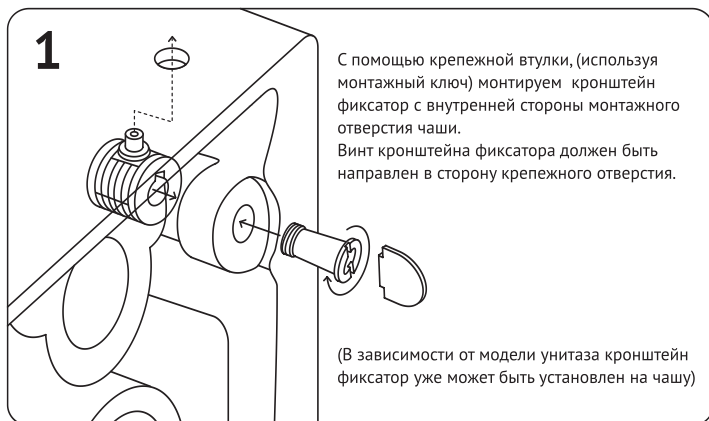

Элементы крепежа:

- 7** Убедиться что:
- чаша надежно зафиксирована
 - при смыве отсутствуют протечки воды