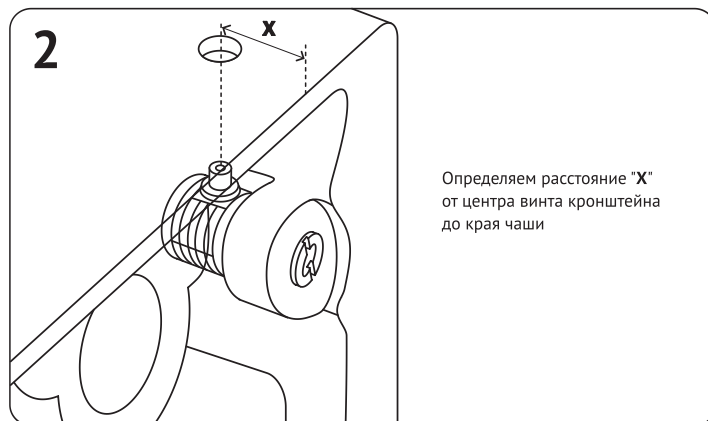

Элементы крепежа:

- 7** Убедиться что:
- чаша надежно зафиксирована
 - при смыве отсутствуют протечки воды