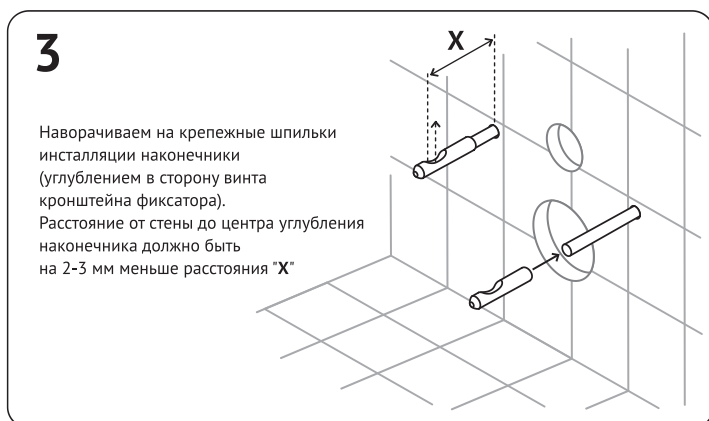

Элементы крепежа:

- 7** Убедиться что:
- чаша надежно зафиксирована
 - при смыве отсутствуют протечки воды