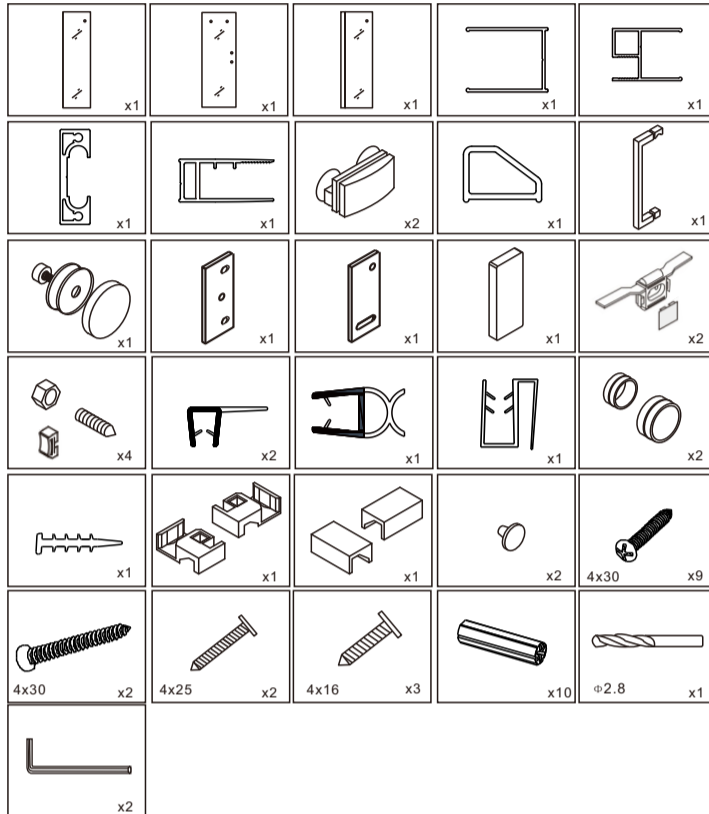

MELITA

ИЗОБРАЖЕНИЕ ИНСТРУМЕНТА

Список аксессуаров

Артикул	Габариты, мм	A(мм)	B(мм)
061015	1000x800x1950	790-805	985-1000
061016	1100x800x1950	790-805	1085-1100
061017	1200x800x1950	790-805	1185-1200
061018	1200x900x1950	890-905	1185-1200